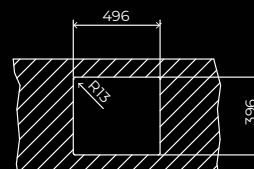

**FLEXLINEA RS15
50.40 M-XT**

HLAVNÍ VLASTNOSTI

Materiál	Nerezová ocel 18/10	Nerezová ocel 18/10
Povrchová úprava	SofTexture	SofTexture
Speciální povrchové zakončení	PureClean	PureClean
Instalace	horní, spodní, zapuštěná	horní, spodní, zapuštěná
Instalace do skříňky o šířce min. (cm)	50	60
Dispozice	1 vana	1 vana
Odtok	3½"	3½"
Kryt odtoku	čtvercový, dekorativní	čtvercový, dekorativní

ROZMĚRY

Obecné délka x šířka, mm	440 x 440	540 x 440
Hlavní vana délka x šířka x hloubka, mm	400 x 400 x 200	500 x 400 x 200

TECHNICKÉ NÁKRESY

Dřez

Výřezy

Horní montáž

Spodní montáž

Zapuštěná montáž