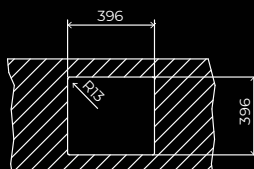

**FLEXLINEA RS15
50.40 M-XT**

HLAVNÍ VLASTNOSTI

Materiál	Nerezová ocel 18/10	Nerezová ocel 18/10
Povrchová úprava	SofTexture	SofTexture
Speciální povrchové zakončení	PureClean	PureClean
Instalace	horní, spodní, zapuštěná	horní, spodní, zapuštěná
Instalace do skříňky o šířce min. (cm)	50	60
Dispozice	1 vana	1 vana
Odtok	3½"	3½"
Kryt odtoku	čtvercový, dekorativní	čtvercový, dekorativní

ROZMĚRY

Obecné délka x šířka, mm	440 x 440	540 x 440
Hlavní vana délka x šířka x hloubka, mm	400 x 400 x 200	500 x 400 x 200

TECHNICKÉ NÁKRESY

Dřez

Výřezy

Horní montáž

Spodní montáž

Zapuštěná montáž