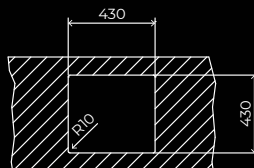

**FLEXLINEA RS15
50.40 M-XT**

HLAVNÍ VLASTNOSTI

Materiál	Nerezová ocel 18/10	Nerezová ocel 18/10
Povrchová úprava	SofTexture	SofTexture
Speciální povrchové zakončení	PureClean	PureClean
Instalace	horní, spodní, zapuštěná	horní, spodní, zapuštěná
Instalace do skříňky o šířce min. (cm)	50	60
Dispozice	1 vana	1 vana
Odtok	3½"	3½"
Kryt odtoku	čtvercový, dekorativní	čtvercový, dekorativní

ROZMĚRY

Obecné délka x šířka, mm	440 x 440	540 x 440
Hlavní vana délka x šířka x hloubka, mm	400 x 400 x 200	500 x 400 x 200

TECHNICKÉ NÁKRESY

Dřez

Výřezy

Horní montáž

Spodní montáž

Zapuštěná montáž