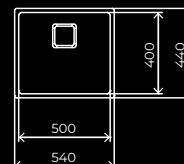

**FLEXLINEA RS15
50.40 M-XT**

HLAVNÍ VLASTNOSTI

Materiál	Nerezová ocel 18/10	Nerezová ocel 18/10
Povrchová úprava	SofTexture	SofTexture
Speciální povrchové zakončení	PureClean	PureClean
Instalace	horní, spodní, zapuštěná	horní, spodní, zapuštěná
Instalace do skříňky o šířce min. (cm)	50	60
Dispozice	1 vana	1 vana
Odtok	3½"	3½"
Kryt odtoku	čtvercový, dekorativní	čtvercový, dekorativní

ROZMĚRY

Obecné délka x šířka, mm	440 x 440	540 x 440
Hlavní vana délka x šířka x hloubka, mm	400 x 400 x 200	500 x 400 x 200

TECHNICKÉ NÁKRESY

Dřez

Výřezy

Horní montáž

Spodní montáž

Zapuštěná montáž