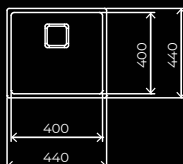

**FLEXLINEA RS15
50.40 M-XT**

HLAVNÍ VLASTNOSTI

Materiál	Nerezová ocel 18/10	Nerezová ocel 18/10
Povrchová úprava	SofTexture	SofTexture
Speciální povrchové zakončení	PureClean	PureClean
Instalace	horní, spodní, zapuštěná	horní, spodní, zapuštěná
Instalace do skříňky o šířce min. (cm)	50	60
Dispozice	1 vana	1 vana
Odtok	3½"	3½"
Kryt odtoku	čtvercový, dekorativní	čtvercový, dekorativní

ROZMĚRY

Obecné délka x šířka, mm	440 x 440	540 x 440
Hlavní vana délka x šířka x hloubka, mm	400 x 400 x 200	500 x 400 x 200

TECHNICKÉ NÁKRESY

Dřez

Výřezy

Horní montáž

Spodní montáž

Zapuštěná montáž