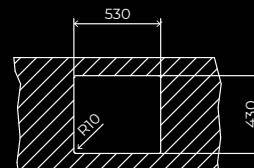

**FLEXLINEA RS15
50.40 M-XT**

HLAVNÍ VLASTNOSTI

Materiál	Nerezová ocel 18/10	Nerezová ocel 18/10
Povrchová úprava	SofTexture	SofTexture
Speciální povrchové zakončení	PureClean	PureClean
Instalace	horní, spodní, zapuštěná	horní, spodní, zapuštěná
Instalace do skříňky o šířce min. (cm)	50	60
Dispozice	1 vana	1 vana
Odtok	3½"	3½"
Kryt odtoku	čtvercový, dekorativní	čtvercový, dekorativní

ROZMĚRY

Obecné délka x šířka, mm	440 x 440	540 x 440
Hlavní vana délka x šířka x hloubka, mm	400 x 400 x 200	500 x 400 x 200

TECHNICKÉ NÁKRESY

Dřez

Výřezy

Horní montáž

Spodní montáž

Zapuštěná montáž