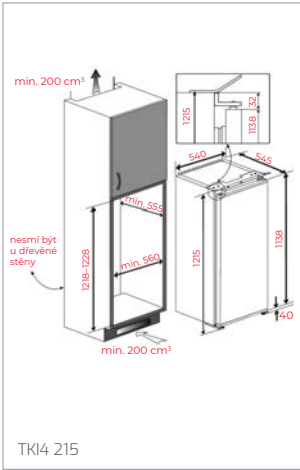

DSI 46750 - DSI 76850

DFI 46900 - DFI 46700

▼
Chladničky/Chladničky

Nerezové dřezy/Nerezové dřezy

DIAMOND RS15 1B 1D 86

FORLINEA RS15 40.40

FORLINEA RS15 50.40

FORLINEA RS15 2B 580