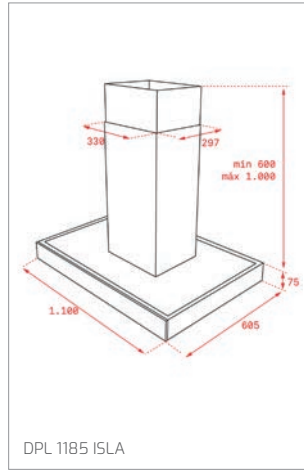

Digitestore/Digestory