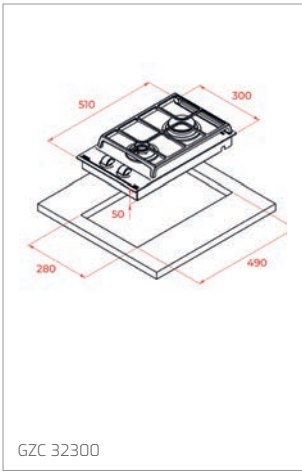

Digitestore/Digestory