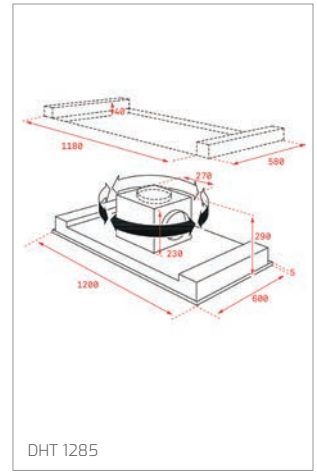

Digitestore/Digestory