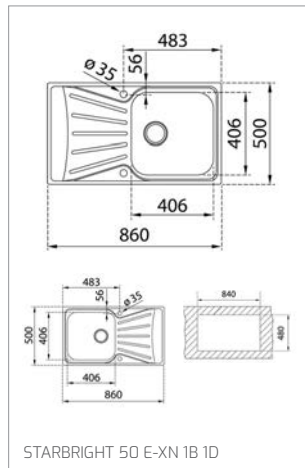

STARBRIGHT 45 E-XN 1B ORB