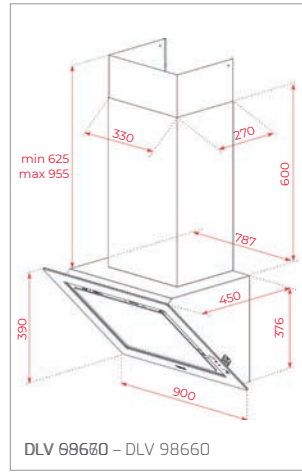

Digitestore/Digestory

FIH 16760