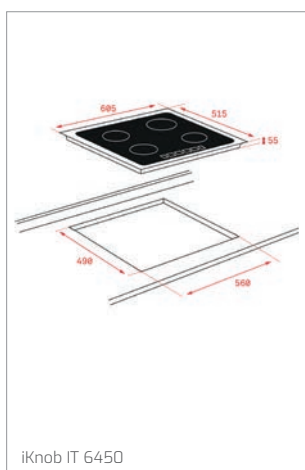

iKnob IT 6450