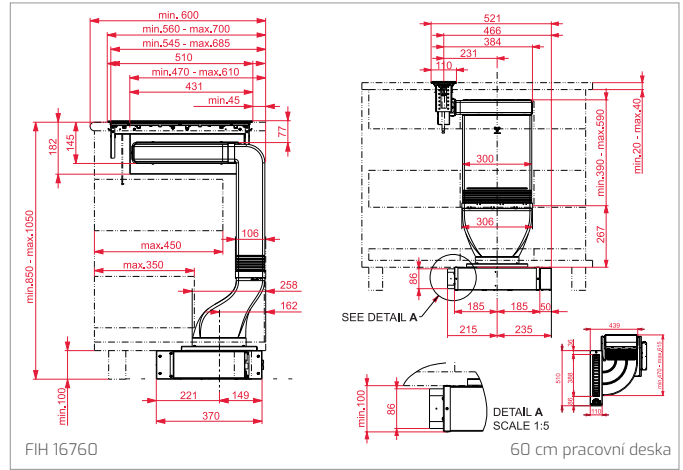

Digitestore/Digestory

DHT 1285