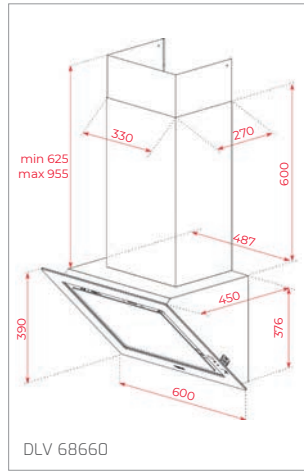

DPL 1185 ISLA