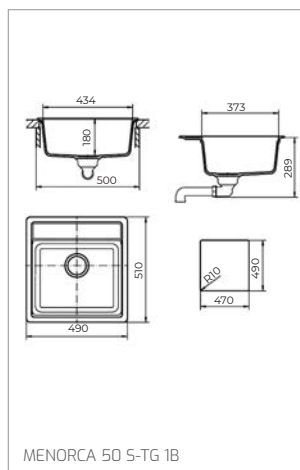

STONE 60 L-TG 1B 1D

MENORCA 50 S-TG 1B