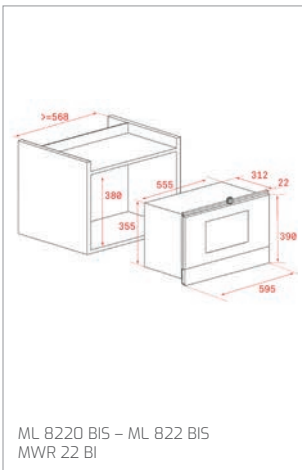

Mikrovlnné trouby/Mikrovlnné rúry

ML 8220 BIS – ML 822 BIS
MWR 22 BI