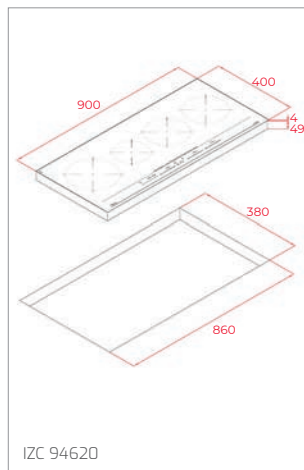

ML 825 TFL
 Nutná větší hloubka korpusu

ML 820 BIS – ML 820 BI – MS 620 BIS

ML 8200 BIS

MWE 225 FI
 Nutná větší hloubka korpusu

MW 225

Varné desky/Varné dosky

IZC 94620

IZS 97630