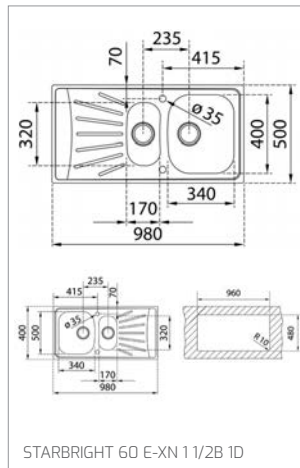

STARBRIGHT 45 E-XN 1B