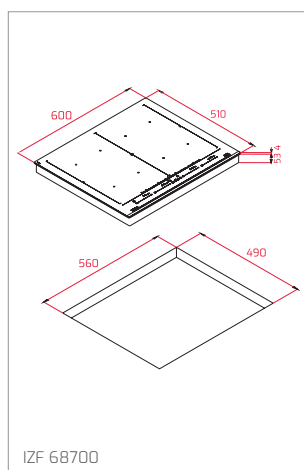

Vestavné trouby/Vstavané rúry

STEAKMASTER – HRB 6300
IOVEN – HLB 8400 – HLB 8600
HLB 860 – HLB 8416 – HLB 8510
HLB 8415 – HLB 840 – HLB 850
HSB 646 – HCB 6545 – HCB 6535
HSB 740 – HLB 840 – HLB 860
HLB 880 – HSB 615 – HSB 645
HBB 725 – HSB 640 – HRB 6100

Kompaktní trouby a kávovary/ Kompaktné rúry a kávovery

CLC 855 GM

HLC 8400 – MWR 32 – HLC 844
HLC 847 – HLC 840 – HLC 860

VS 152 GS – CP 15 GS – VS 1520 GS
CP 150 GS

Mikrovlnné trouby/Mikrovlnné rúry

ML 8220 BIS – ML 822 BIS
MWR 22 BI

ML 825 TFL
Nutná větší hloubka korpusu

ML 820 BIS – ML 820 BI – MS 620 BIS

ML 8200 BIS

MWE 225 FI
Nutná větší hloubka korpusu

MW 225

Varné desky/Varné dosky

IZC 94620

IZS 97630

IZS 86630

iKnob IT 6450

IZF 68700

IBC 64010 – IZC 64010