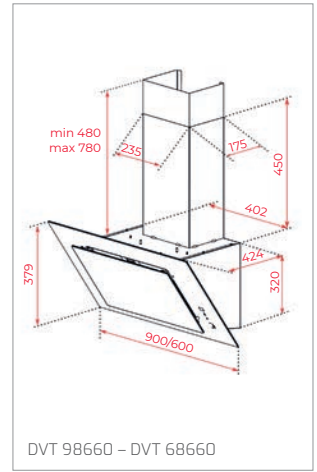

Digitestore/Digestory