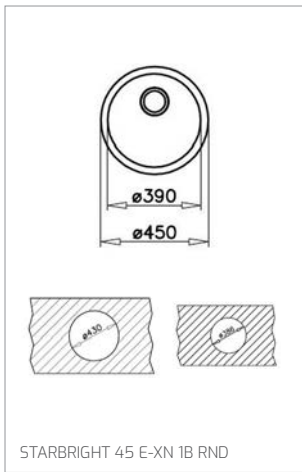

STYLO 1B

MODEL E 1B

L.800.600 1B 1D

DEVA 45 I-CN 1B 1D

STARBRIGHT 45 E-XN 1B RND

STARBRIGHT 45 E-XN 1B ORB

STARBRIGHT 45 E-XN 1B

STARBRIGHT 50 E-XN 1B