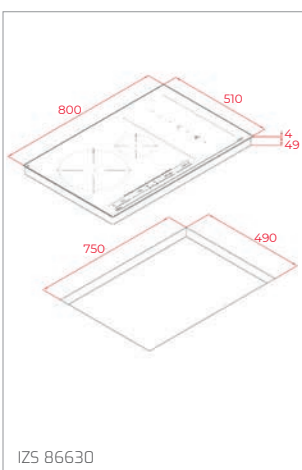

ML 825 TFL
 Nutná větší hloubka korpusu

ML 820 BIS – ML 820 BI – MS 620 BIS

ML 8200 BIS

MWE 225 FI
 Nutná větší hloubka korpusu

MW 225

Varné desky/Varné dosky

IZC 94620

IZS 97630