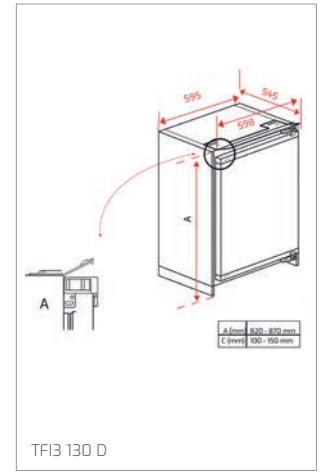

DSI 46750 - DSI 76850

DFI 46900 - DFI 46700

▼
Chladničky/Chladničky

Nerezové dřezy/Nerezové dřezy

DIAMOND RS15 1B 1D 86

FORLINEA RS15 40.40

FORLINEA RS15 50.40

FORLINEA RS15 2B 580