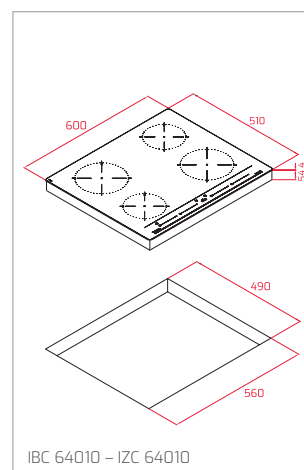

IBC 64010 – IZC 64010