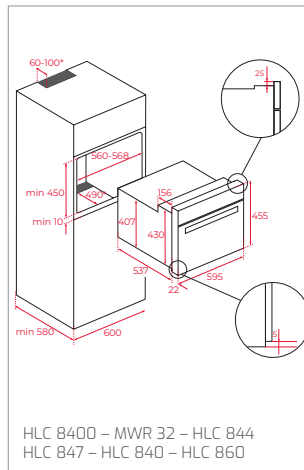

HLC 8400 – MWR 32 – HLC 844
HLC 847 – HLC 840 – HLC 860