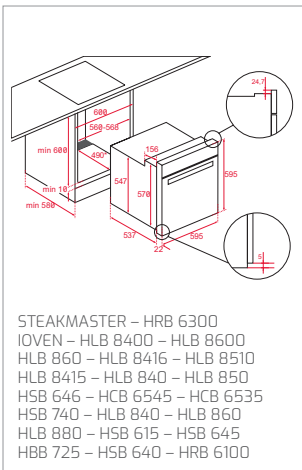

Vestavné trouby/Vstavané rúry