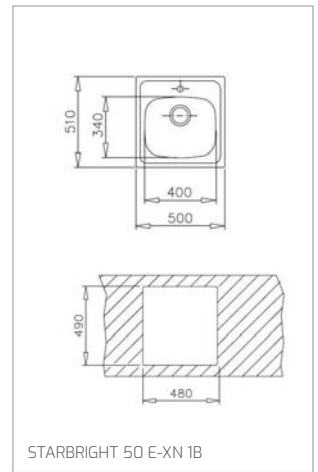

STYLO 1B

MODEL E 1B

L.800.600 1B 1D

DEVA 45 I-CN 1B 1D

STARBRIGHT 45 E-XN 1B RND

STARBRIGHT 45 E-XN 1B ORB

STARBRIGHT 45 E-XN 1B

STARBRIGHT 50 E-XN 1B