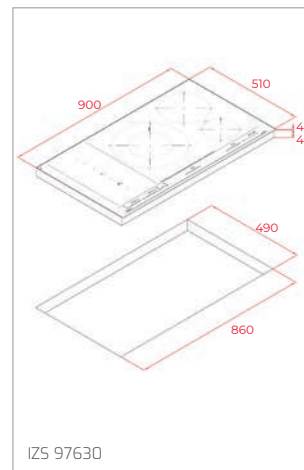

ML 825 TFL
 Nutná větší hloubka korpusu

ML 820 BIS – ML 820 BI – MS 620 BIS

ML 8200 BIS

MWE 225 FI
 Nutná větší hloubka korpusu

MW 225

Varné desky/Varné dosky

IZC 94620

IZS 97630