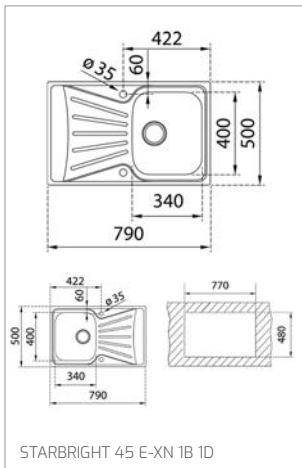

STYLO 1B

MODEL E 1B

L.800.600 1B 1D

DEVA 45 I-CN 1B 1D

STARBRIGHT 45 E-XN 1B RND

STARBRIGHT 45 E-XN 1B ORB

STARBRIGHT 45 E-XN 1B

STARBRIGHT 50 E-XN 1B