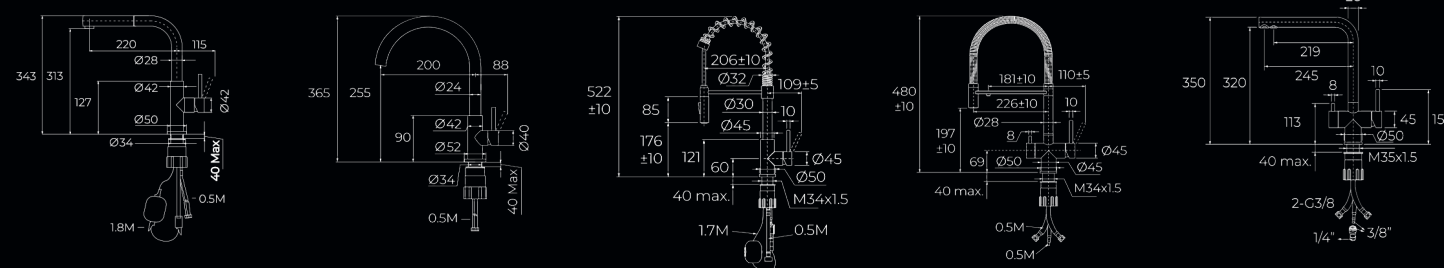

TECHNICKÉ NÁKRESY