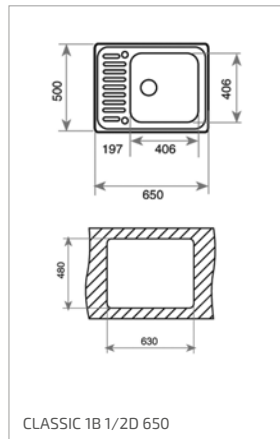

STARBRIGHT 45 E-XN 1B ORB