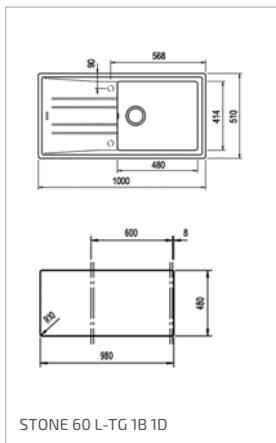

TECHNICKÉ NÁKRESY