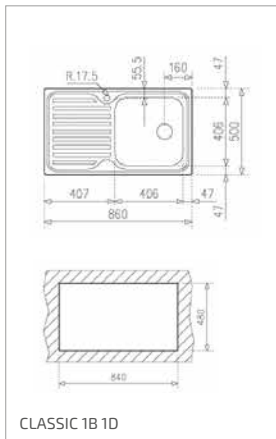

STARBRIGHT 45 E-XN 1B