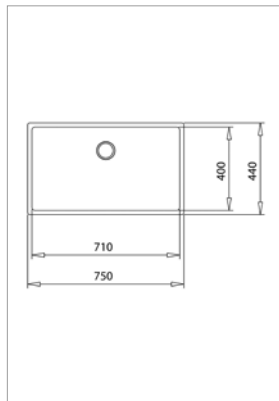

BE LINEA RS15 71.40