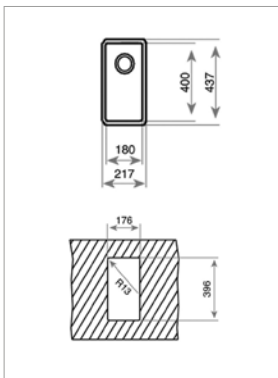

BE LINEA RS15 18.40