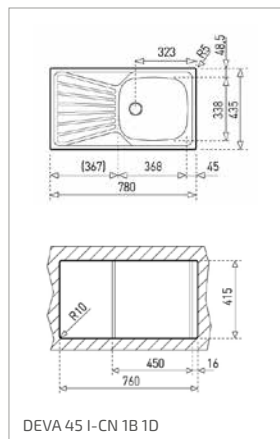

UNIVERSE 45T T-XP 1B 1D

DEVA 45 I-CN 1B 1D