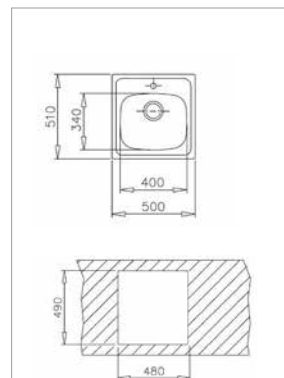

STARBRIGHT 50 E-XN 1B