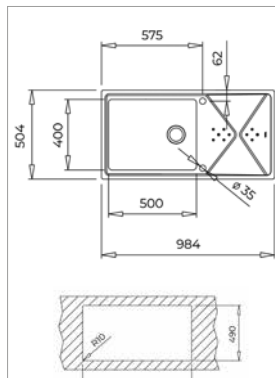

BROOKLYN 60 M-XP 1B 1D PLUS