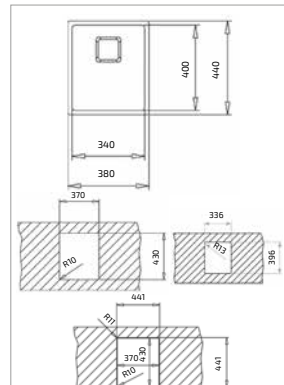

FLEXLINEA RS15 34.40