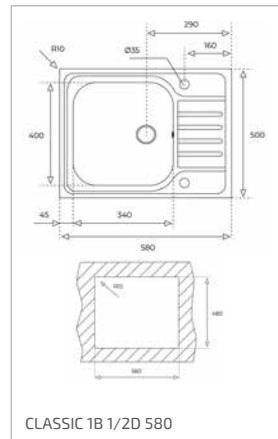

STARBRIGHT 45 E-XN 1B RND