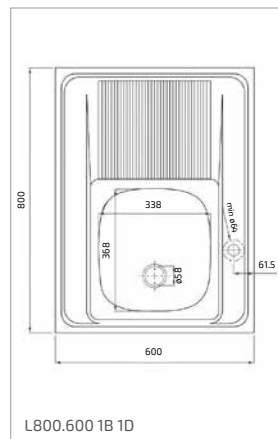

UNIVERSE 60 T-XP 1B MAX

L800.600 1B 1D