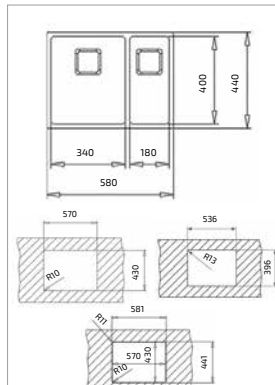

FLEXLINEA RS15 2B 580