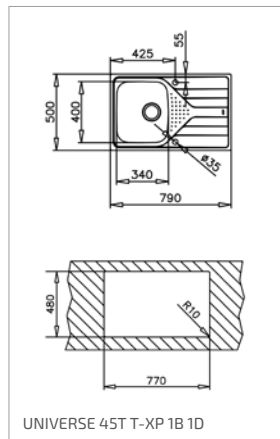

CLASSIC 1B 1/2D 650