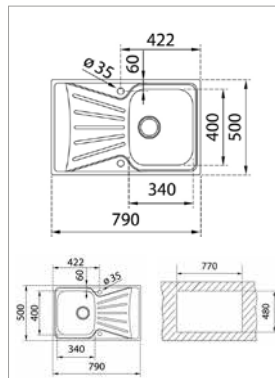

STARBRIGHT 45 E-XN 1B 1D