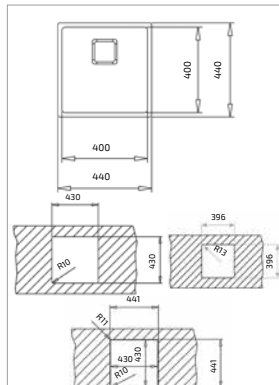

FLEXLINEA RS15 40.40