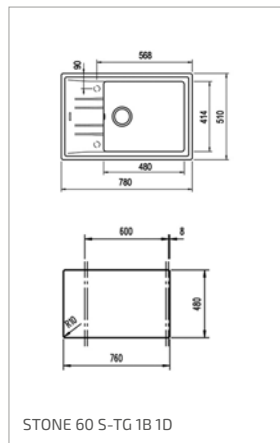

TECHNICKÉ NÁKRESY