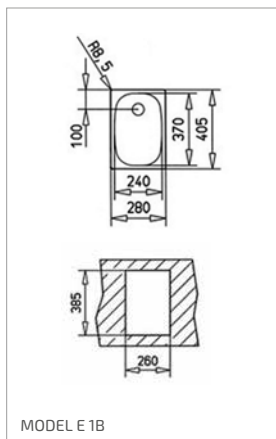

UNIVERSE 50 T-XP 1B D MAX

MODEL E 1B