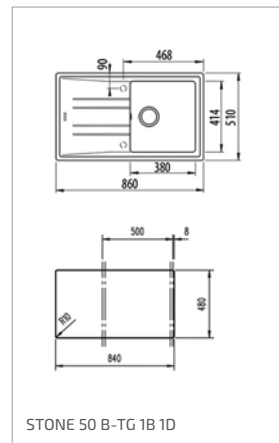

TECHNICKÉ NÁKRESY