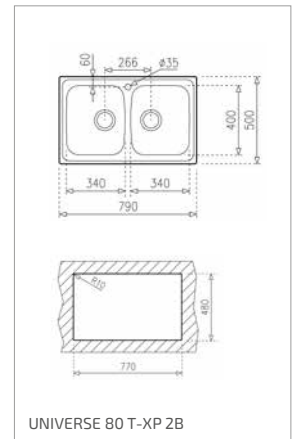

CLASSIC MAX 1B 1D L/R