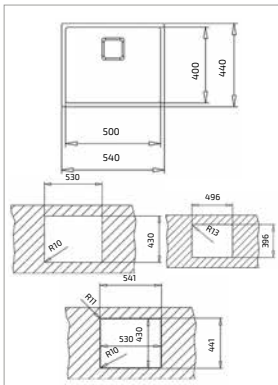

TECHNICKÉ NÁKRESY

FLEXLINEA RS15 50.40
METAL.ED.FLEXLINEA RS15 50.40