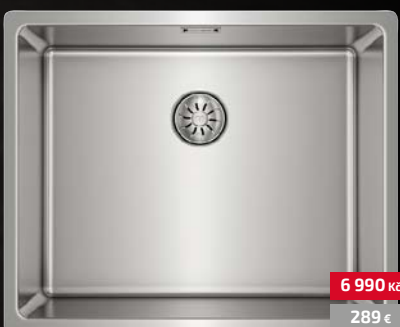

BE LINEA RS15 50.40 PURECLEAN

- Řada Be Linea
- Podstavný dřez
- Povrchová úprava Pure Clean
- SilentSmart, o 50 % méně hluku
- Síla nerezového plechu 1 mm
- Snadné čištění v rozích
- Odtoková souprava se sítkem 3 1/2"
- Vana 500 x 400/200 mm
- Rozměr 540 x 440 mm
- Spodní montáž (výřez 496 x 396 mm/R13)
- Instalace do skříňky o šířce min. 60 cm
- Kód produktu: 115000065