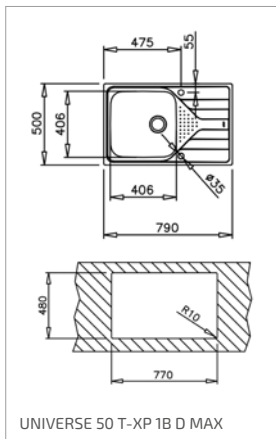

CLASSIC 1B 1D