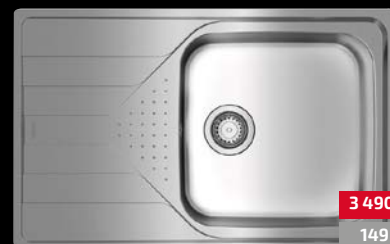

1 890 Kč
89 €

CLASSIC 1B 1/2D 580 X

- Síla nerezového plechu 0,6 mm
- Bez odtokové soupravy (odtokovou soupravu je možné objednat samostatně ve dvou dílech, kódy produktu: 61001302 a 61001097)
- Bez otvorů
- Vana 340 x 400/150 mm
- Rozměr 580 x 500 mm
- Horní montáž, oboustranný (výřez 560 x 480 mm)
- Instalace do skříňky o šířce min. 45 (50) cm
- MC (nerez): 40109616

2 990 Kč
129 €

UNIVERSE 80 T-XP 2B X

- Síla nerezového plechu 0,7 mm
- Odtoková souprava se sítkem 3 1/2" a případně
- Bez otvorů
- Dvě vany 340 x 400 x 170 mm
- Rozměr 790 x 500 mm
- Horní montáž (výřez 770 x 480 mm/R10)
- Instalace do skříňky o šířce min. 80 cm
- Kód produktu: 115040007