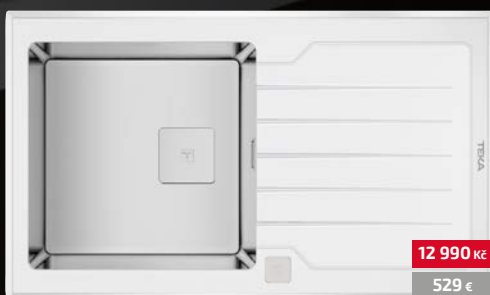

12 990 Kč
529 €

DIAMOND RS15 1B 1D 86 WH

- Skleněný dřez s nerezovou vanou, oboustranný
- Kompatibilní s edicí Urban Colors – White Marble
- Snadné čištění v rozích
- Odtoková souprava s přepadem a 3 1/2" sítkem, 2 otvory
- Dekorativní kryt odtoku
- SilentSmart, o 50 % méně hluku
- Vana 400 x 400/200 mm
- Rozměr 860 x 510 mm, síla plechu 1 mm
- Horní montáž (výřez 840 x 490 mm/R10)
- Instalace do skříňky o šířce min. 50 cm
- Kód produktu: 115100012