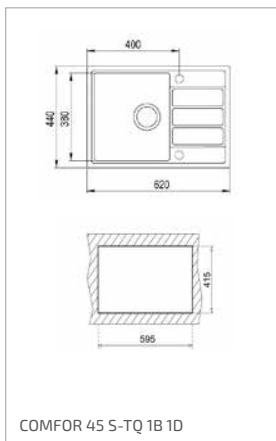

TECHNICKÉ NÁKRESY