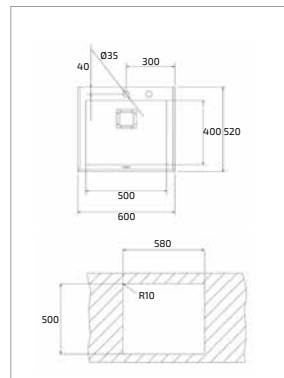

DIAMOND RS15 1B