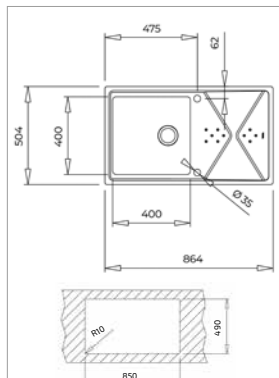

BROOKLYN 50 M-XP 1B 1D