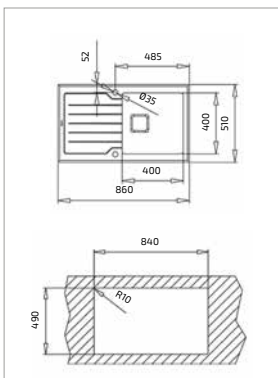

DIAMOND RS15 1B 1D 86