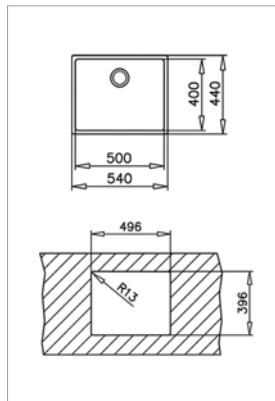

BE LINEA RS15 50.40