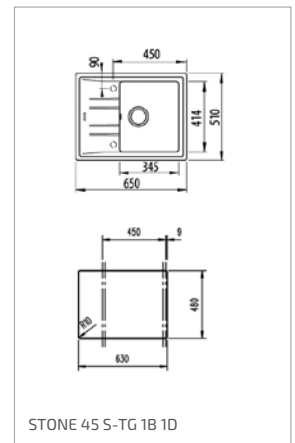

TECHNICKÉ NÁKRESY