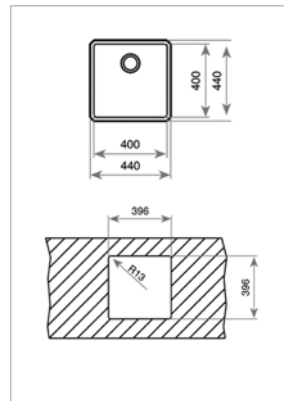

BE LINEA RS15 40.40