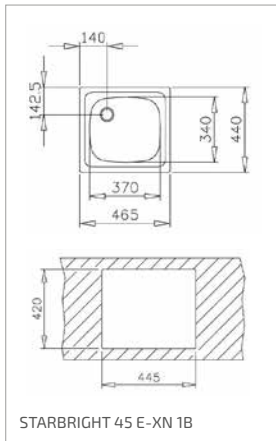

TECHNICKÉ NÁKRESY