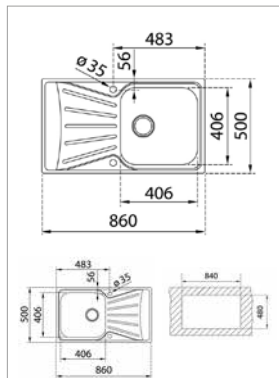

STARBRIGHT 50 E-XN 1B 1D