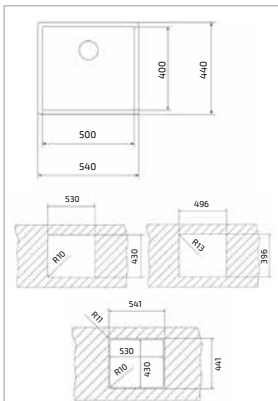

TOPLINE RS15 50.40