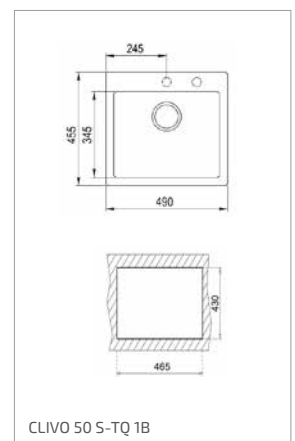

TECHNICKÉ NÁKRESY