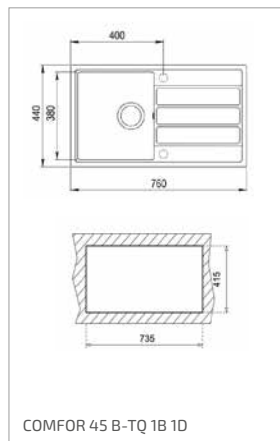

TECHNICKÉ NÁKRESY