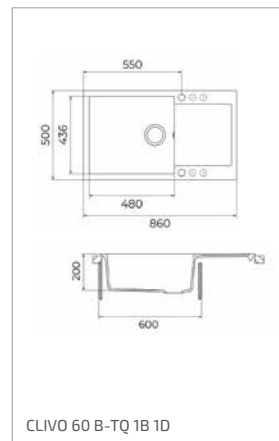

TECHNICKÉ NÁKRESY