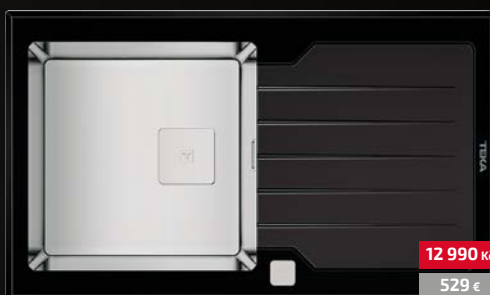

12 990 Kč
529 €

DIAMOND RS15 1B 1D 86 BK

- Skleněný dřez s nerezovou vanou, oboustranný
- Kompatibilní s edicí Urban Colors – Night River Black
- Snadné čištění v rozích
- Odtoková souprava s přepadem a 3 1/2" sítkem, 2 otvory
- Dekorativní kryt odtoku
- SilentSmart, o 50 % méně hluku
- Vana 400 x 400/200 mm
- Rozměr 860 x 510 mm, síla plechu 1 mm
- Horní montáž (výřez 840 x 490 mm/R10)
- Instalace do skříňky o šířce min. 50 cm
- Kód produktu: 115100011