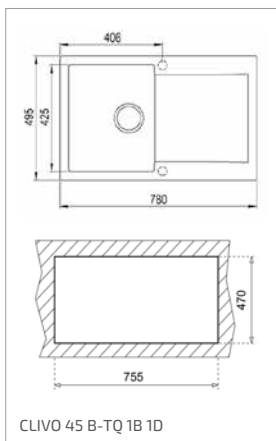

TECHNICKÉ NÁKRESY