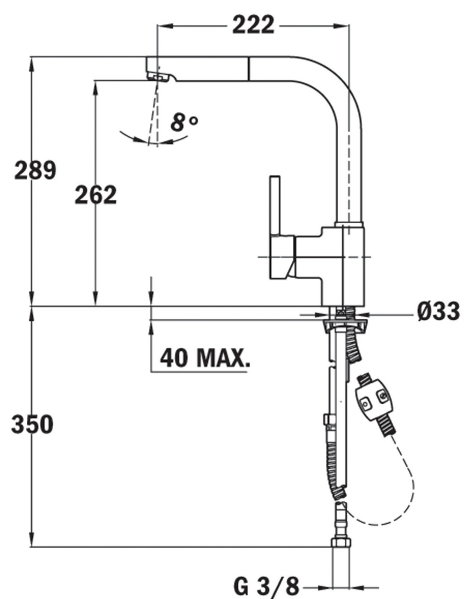

BARVY

23938120Q

Metalická černá

23938120CN

Chrom

23938120CN

Bílá

23938120CN

Nero