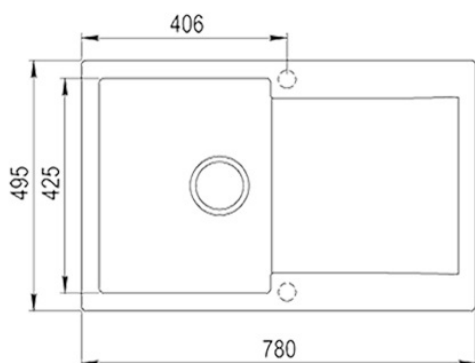

ODKAZ

REF: 40148001   EAN: 8421152136706

VLASTNOSTI

Odtoková souprava s přepadem, excentrem a 3 1/2" sítkem
2 vyvrtané otvory
Vana 345×425/190 mm
Rozměr 780×495 mm
Horní montáž, oboustranný
(výřez 760×475 mm)
Instalace do skříňky o šířce min. 45 cm

ROZMĚRY

Výška produktu (mm):

Šířka produktu (mm): 495

Hloubka produktu (mm): 190

Délka produktu (mm): 780

Čistá hmotnost (kg): 16,80

Intenzita
barvy

Snadné
čištění

Bezpečné
pro
potraviny

Vysoká
odolnost

BARVY

40148001   Metalická šedá

40148002   Topaz