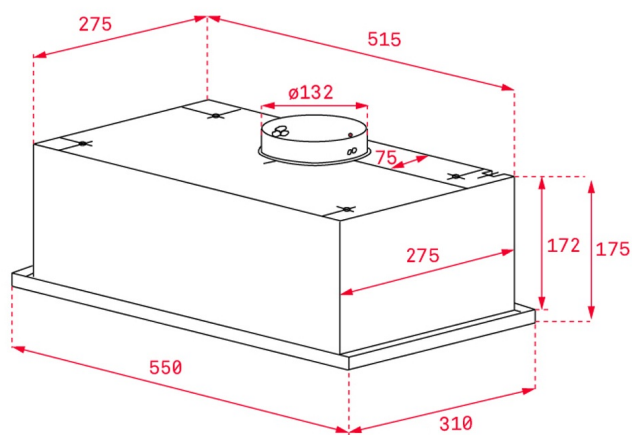

LED

**ODKAZ**

REF: 40446751

EAN: 8421152121221

VLASTNOSTI

Celozástavný odsavač par 55 cm pro montáž do 60 cm korpusu

Ovládání pomocí tlačítek

Provedení nerez

3 rychlosti

LED osvětlení 1x 7 W

Dvojitý turbínový motor

Kapacita odtahu: min. 171, max. 304 m³/h

Hlučnost: min. 53, max. 67 dB

Energetická třída D

Možnost recirkulace přes uhlíkové filtry

ROZMĚRY

Výška produktu (mm): 178

Šířka produktu (mm): 550

Hloubka produktu (mm): 310

Délka produktu (mm):

Čistá hmotnost (kg): 5,53

TECHNICKÁ SPECIFIKACE

Třída energetické účinnosti : D

Hlučnost (LwA) Min rychlost (dB): 53

Hlučnost (LwA) Max rychlost (dB): 67

Hlučnost (LwA) Boost (dB): 0

Průměr odtahu (mm): 120

BARVY