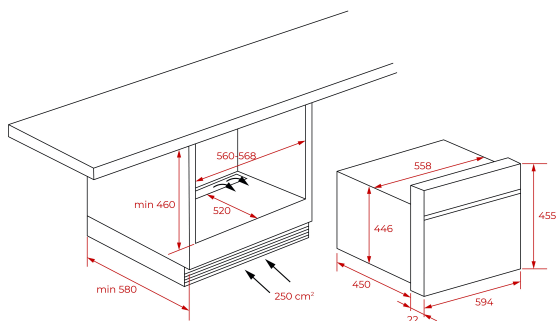

Funkce udržení teploty a rozmrazování podle času

Nerezový interiér

Dvířka se třemi skly

Kruhový kovový rošt

Teflonová pečící miska

**ROZMĚRY****Výška produktu (mm):** 455**Šířka produktu (mm):** 595**Hloubka produktu (mm):** 472**Délka produktu (mm):****Čistá hmotnost (kg):** 32**TECHNICKÁ SPECIFIKACE**