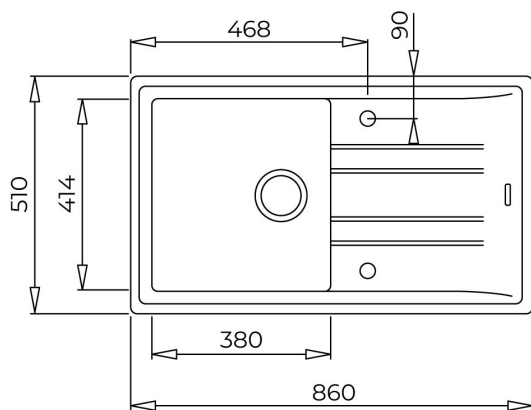

## VLASTNOSTI

Odtoková souprava s přepadem a 3 ½" sítkem  
 2 předvrtané otvory  
 Vana 380×414/200 mm  
 Rozměr 860×510 mm  
 Oboustranný, horní montáž  
 (výřez 840×485 mm)  
 Instalace do skříňky o šířce min. 50 cm

## ROZMĚRY

**Výška produktu (mm):**

**Šířka produktu (mm):** 510

**Hloubka produktu (mm):** 200

**Délka produktu (mm):** 860

**Čistá hmotnost (kg):** 11,5

200 mm

Intenzita  
barvySnadné  
čištěníBezpečné  
pro  
potravinuVysoká  
odolnost