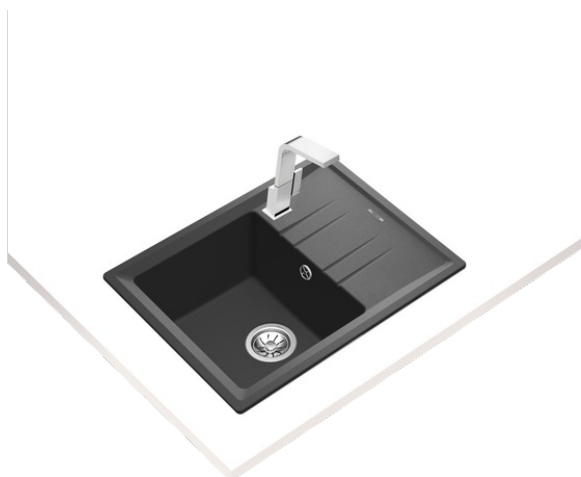

TEKA**STONE 45 S-TG 1B 1D DG**
Granitový dřez STONE**ODKAZ**

REF: 115330048

EAN: 8434778006568

VLASTNOSTI

Odtoková souprava s přepadem a 3 ½" sítkem
2 předvrtané otvory
Vana 345×414/200 mm
Rozměr 650×510 mm
Oboustranný, horní montáž
(výřez 630x 485 mm)
Instalace do skříňky o šířce min. 45 cm

ROZMĚRY

200 mm

Intenzita
barvySnadné
čištěníBezpečné
pro
potravinyVysoká
odolnost**Výška produktu (mm):****Šířka produktu (mm):** 510**Hloubka produktu (mm):** 200**Délka produktu (mm):** 650**Čistá hmotnost (kg):** 10,5**BARVY**