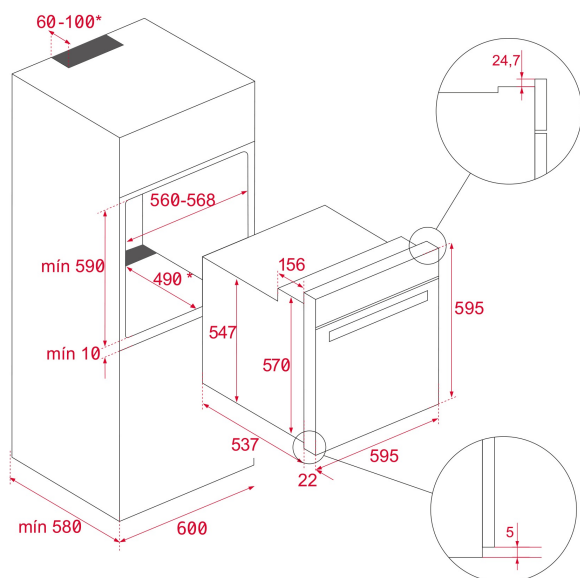

Hluboký plech a zesílený rošt

ROZMĚRY

Výška produktu (mm): 595

Šířka produktu (mm): 595

Hloubka produktu (mm): 537+22

Délka produktu (mm):

Čistá hmotnost (kg): 32

**TECHNICKÁ SPECIFIKACE**