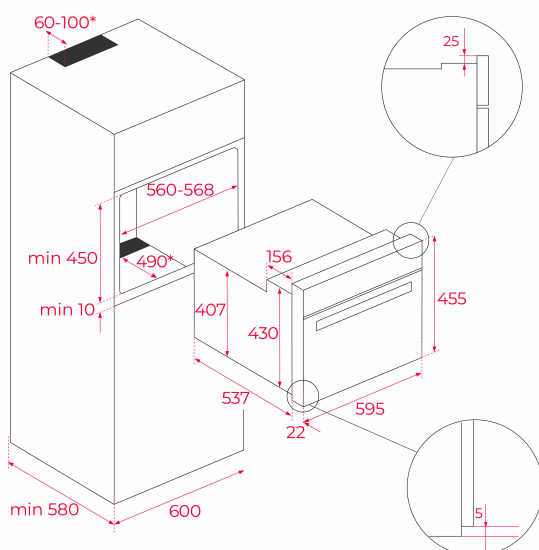

44 l

Čisticí systém  
HydroCleanTeleskopické  
pojezdy  
Plus

SurroundTemp

**ODKAZ**

REF: 111130003

EAN: 8434778007633

**VLASTNOSTI**

Edice Urban Colors

Multifunkční kompaktní trouba, 45 cm

Technologie SurroundTemp

9 funkcí pro přípravu pokrmů

Objem: 44 l

Čisticí systém HydroClean® PRO

Dotykový ovládací panel s LED displejem

Dva otočné ovladače

Maxi gril (2 500 W)

Funkce expresního předehřevu, ECO

a Rozmrazování

Dvířka se třemi skly

Teleskopický výsuv

Přívodní kabel bez koncovky

Hluboký plech a zesílený rošt

Možnost dokoupení sady SteamBox

**ROZMĚRY****Výška produktu (mm): 455****Šířka produktu (mm): 595****Hloubka produktu (mm): 537+22****Délka produktu (mm):****Čistá hmotnost (kg): 25****TECHNICKÁ SPECIFIKACE**

Třída energetické účinnosti : A+

Power rate (V): 220-240

Frekvence (hz): 50/60

Maximální jmenovitý výkon (W): 3015

**BARVY**

111130003

Černé sklo

111130004