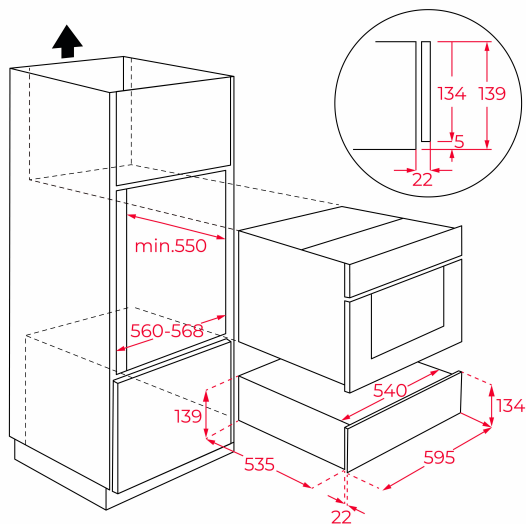

BARVY

	111890002	Černé sklo
	111890004	Matná černá
	111890004	Bílé sklo
	111890004	Antracit + stříbrná
	111890004	London Brick Brown Glass
	111890004	Steam Grey Glass
	111890004	Stone Grey Glass