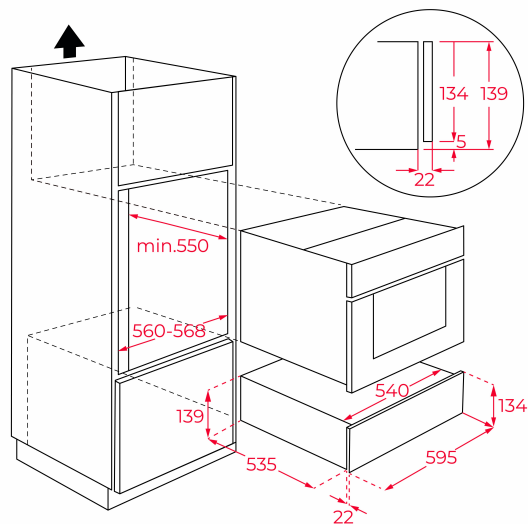

BARVY

	111890003	Bílé sklo
	111890004	Matná černá
	111890004	Černé sklo
	111890004	Antracit + stříbrná
	111890004	London Brick Brown Glass
	111890004	Steam Grey Glass
	111890004	Stone Grey Glass