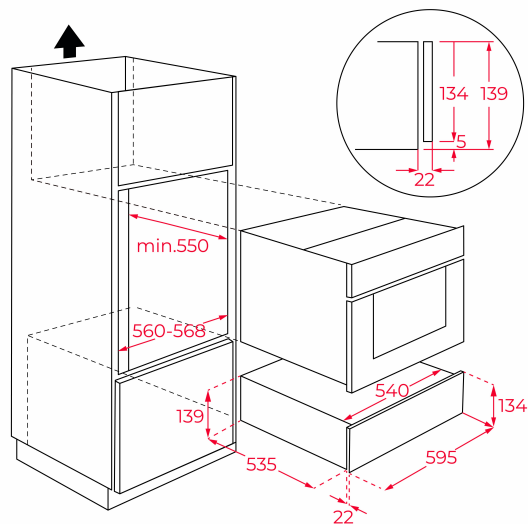

BARVY

	111890004	Stone Grey Glass
	111890005	Matná černá
	111890005	Bílé sklo
	111890005	Černé sklo
	111890005	Antracit + stříbrná
	111890005	London Brick Brown Glass
	111890005	Steam Grey Glass