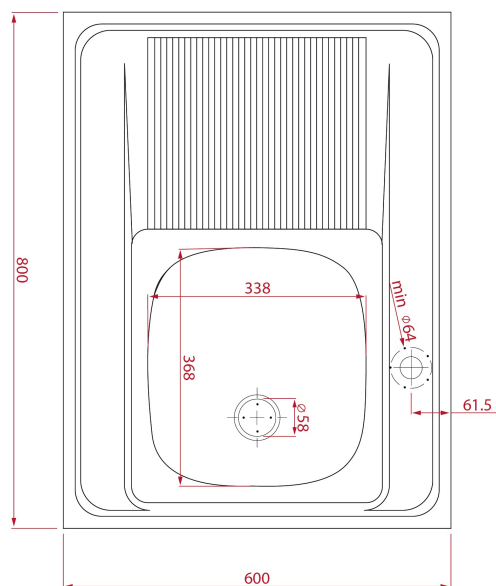

TEKA**L800.600 1B 1D X**
Nerezový dřezLifetime
warranty**ODKAZ**

REF: 40109521

EAN: 8421152163122

VLASTNOSTI

Síla nerezového plechu 0,6 mm

Celoplošný nastavný dřez

Odtoková souprava s přepadem a 1 ½" zátkou

Bez příchytok (příchytka je možné objednat samostatně, kód: 99112514)

Bez otvorů

Vana 340×375/160 mm

Rozměr 800×600 mm

Instalace na skříňky o šířce 80 cm

ROZMĚRY**Výška produktu (mm):****Šířka produktu (mm):** 600**Hloubka produktu (mm):** 140**Délka produktu (mm):** 800**Čistá hmotnost (kg):** 3,2**BARVY**