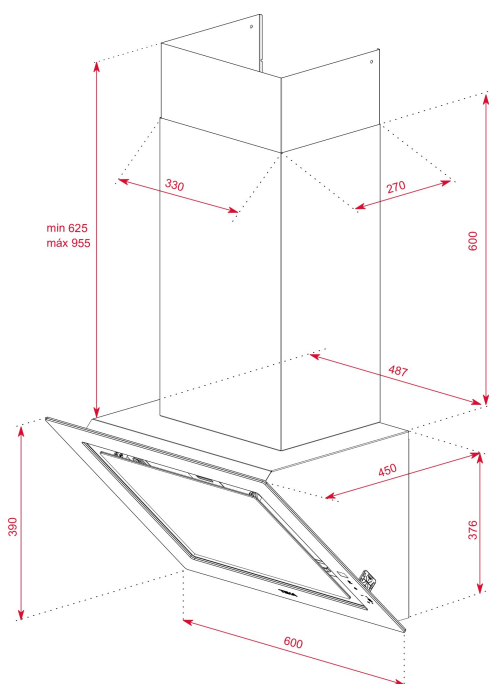

Funkce
Fresh AIR

LED

Obvodové
odsávání

Časovač

**ODKAZ**

REF: 112930026

EAN: 8434778011906

VLASTNOSTI

LED osvětlení 1x 7,5 W

Indikátor nasycení filtru

Motor EcoPower

Kapacita odtahu: min. 232, max. 410, intenz. 725 m³/h

Hlučnost: min. 49, max. 65, intenz. 71 dB

Energetická třída A+

Recirkulační set s krytem/bez krytu komínu

Volitelný regenerativní filtr

Instalace možná i bez krytu komínu

ROZMĚRY**Výška produktu (mm):** 1001-1331**Šířka produktu (mm):** 600**Hloubka produktu (mm):** 450**Délka produktu (mm):****Čistá hmotnost (kg):** 12,8**TECHNICKÁ SPECIFIKACE**