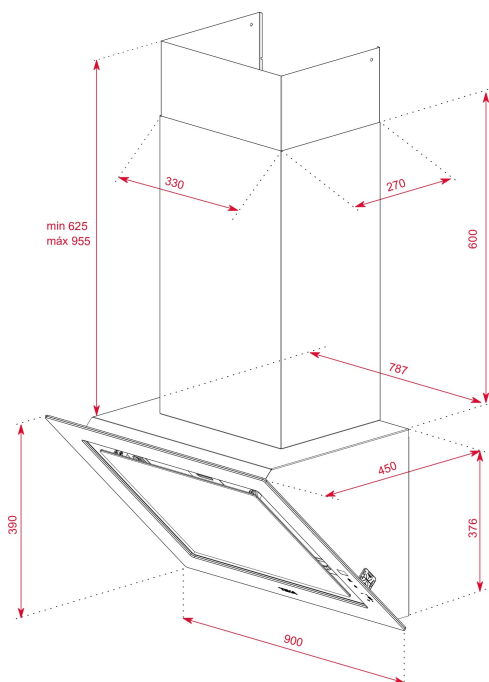

Funkce  
Fresh AIR

LED

Obvodové  
odsávání

Časovač

**ODKAZ**

REF: 112930029

EAN: 8434778011937

**VLASTNOSTI**

LED osvětlení 1x 7,5 W

Indikátor nasycení filtru

Motor EcoPower

Kapacita odtahu: min. 290, max. 558, intenz. 696 m<sup>3</sup>/h

Hlučnost: min. 51, max. 67, intenz. 70 dB

Energetická třída A+

Recirkulační set s krytem/bez krytu komínu

Volitelný regenerativní filtr

Instalace možná i bez krytu komínu

**ROZMĚRY****Výška produktu (mm):** 1001-1331**Šířka produktu (mm):** 900**Hloubka produktu (mm):** 450**Délka produktu (mm):****Čistá hmotnost (kg):** 20,27**TECHNICKÁ SPECIFIKACE**