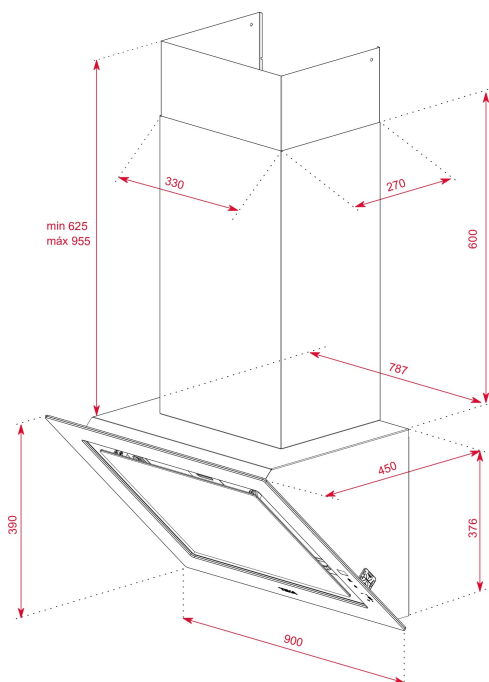

Funkce
Fresh AIR

LED

Obvodové
odsávání

Časovač

ODKAZ

REF: 112930030

EAN: 8434778011944

VLASTNOSTI

LED osvětlení 1x 7,5 W

Indikátor nasycení filtru

Motor EcoPower

Kapacita odtahu: min. 290, max. 558, intenz. 696 m³/h

Hlučnost: min. 51, max. 67, intenz. 70 dB

Energetická třída A+

Recirkulační set s krytem/bez krytu komínu

Volitelný regenerativní filtr

Instalace možná i bez krytu komínu

ROZMĚRY

Výška produktu (mm): 1001-1331**Šířka produktu (mm):** 900**Hloubka produktu (mm):** 450**Délka produktu (mm):****Čistá hmotnost (kg):** 20,27

TECHNICKÁ SPECIFIKACE

Třída energetické účinnosti : A+

Hlučnost (LwA) Min rychlost (dB): 51

Hlučnost (LwA) Max rychlost (dB): 67

Hlučnost (LwA) Boost (dB): 70

Průměr odtahu (mm): 150

BARVY

	112930030	Bílá
	112930029	Stone Grey
	112930029	Steam Grey
	112930029	London Brick Brown
	112930029	Černá