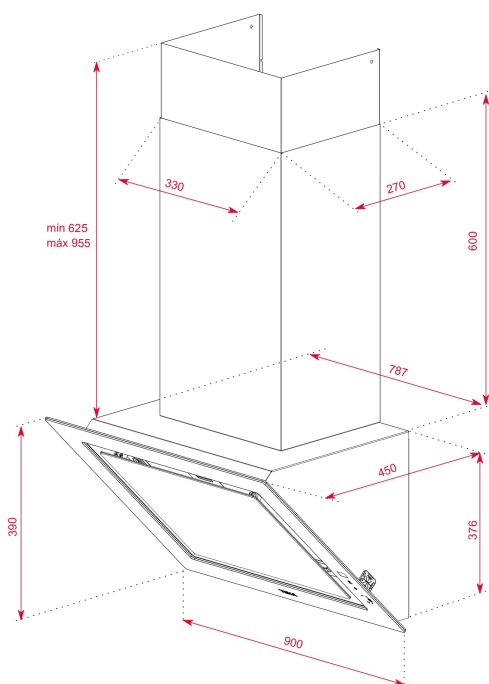

Funkce
Fresh AIR

LED

Obvodové
odsávání

Časovač