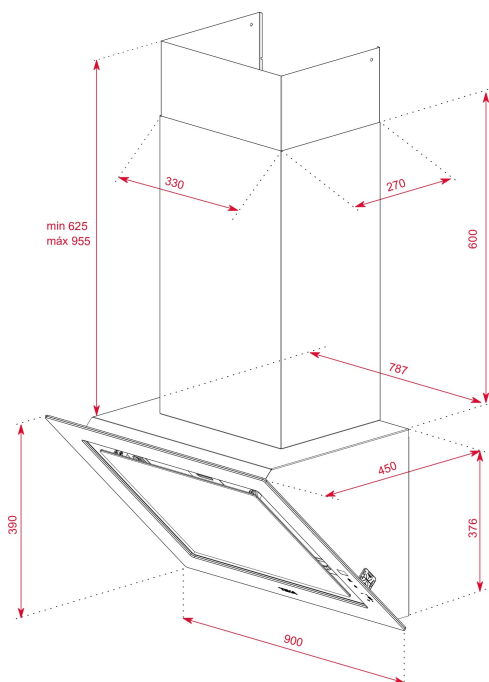

Funkce
Fresh AIR

LED

Obvodové
odsávání

Časovač

ODKAZ

REF: 112930031

EAN: 8434778011951

VLASTNOSTI

LED osvětlení 1x 7,5 W

Indikátor nasycení filtru

Motor EcoPower

Kapacita odtahu: min. 290, max. 558, intenz. 696 m³/h

Hlučnost: min. 51, max. 67, intenz. 70 dB

Energetická třída A+

Recirkulační set s krytem/bez krytu komínu

Volitelný regenerativní filtr

Instalace možná i bez krytu komínu

ROZMĚRY

Výška produktu (mm): 1001-1331**Šířka produktu (mm):** 900**Hloubka produktu (mm):** 450**Délka produktu (mm):****Čistá hmotnost (kg):** 20,27