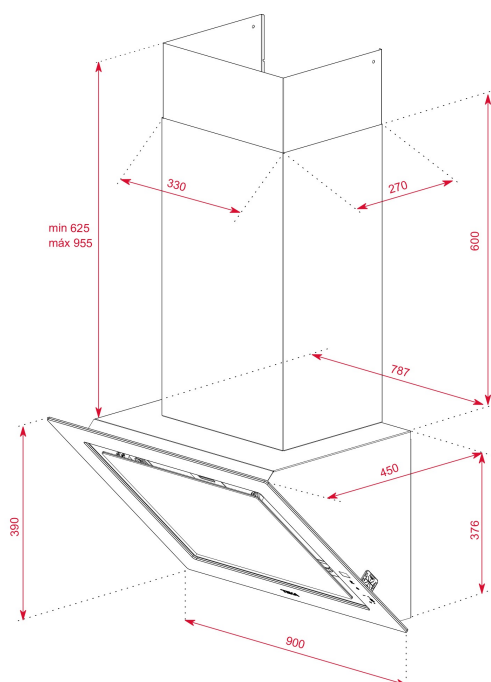

Funkce
Fresh AIR

LED

Obvodové
odsávání

Časovač