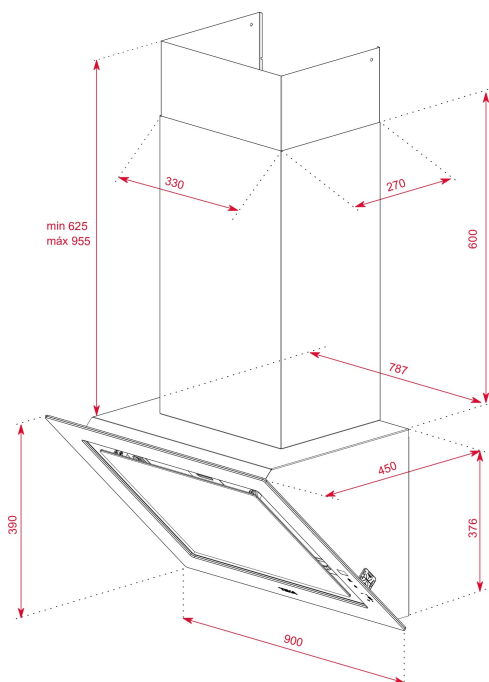

Funkce
Fresh AIR

LED

Obvodové
odsávání

Časovač

ODKAZ

REF: 112930033

EAN: 8434778011975

VLASTNOSTI

LED osvětlení 1x 7,5 W

Indikátor nasycení filtru

Motor EcoPower

Kapacita odtahu: min. 290, max. 558, intenz. 696 m³/h

Hlučnost: min. 51, max. 67, intenz. 70 dB

Energetická třída A+

Recirkulační set s krytem/bez krytu komínu

Volitelný regenerativní filtr

Instalace možná i bez krytu komínu

ROZMĚRY

Výška produktu (mm): 1001-1331**Šířka produktu (mm):** 900**Hloubka produktu (mm):** 450**Délka produktu (mm):****Čistá hmotnost (kg):** 20,27

TECHNICKÁ SPECIFIKACE

Třída energetické účinnosti : A+

Hlučnost (LwA) Min rychlost (dB): 51

Hlučnost (LwA) Max rychlost (dB): 67

Hlučnost (LwA) Boost (dB): 70

Průměr odtahu (mm): 150

BARVY

112930033 Stone Grey