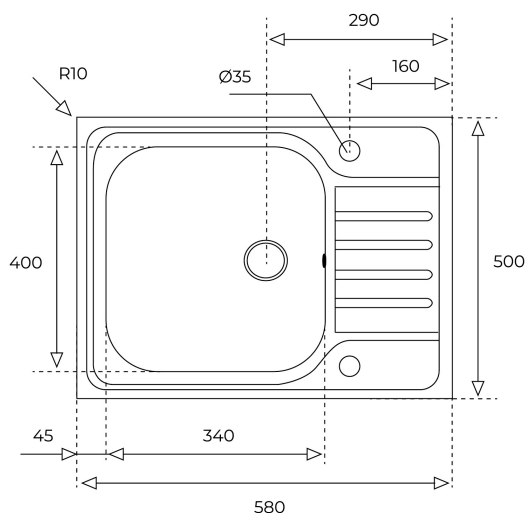

TEKA**CLASSIC 1B 1/2D 580 X MC**
Nerezový dřez CLASSICLifetime
warranty**ODKAZ**

REF: 40109616

EAN: 8421152126684

VLASTNOSTI

Síla nerezového plechu 0,6 mm

Bez odtokové soupravy (odtokovou soupravu je možné objednat samostatně ve dvou dílech, kódy produktu 61001302 a 61001097)

Bez otvorů

Vana 340x400/150 mm

Rozměr 580x500 mm

Horní montáž, oboustranný

(výřez 560x480 mm)

Instalace do skříňky o šířce min. 45 (50) cm

ROZMĚRY**Výška produktu (mm):****Šířka produktu (mm):** 500**Hloubka produktu (mm):** 150**Délka produktu (mm):** 580**Čistá hmotnost (kg):** 2,22**BARVY**