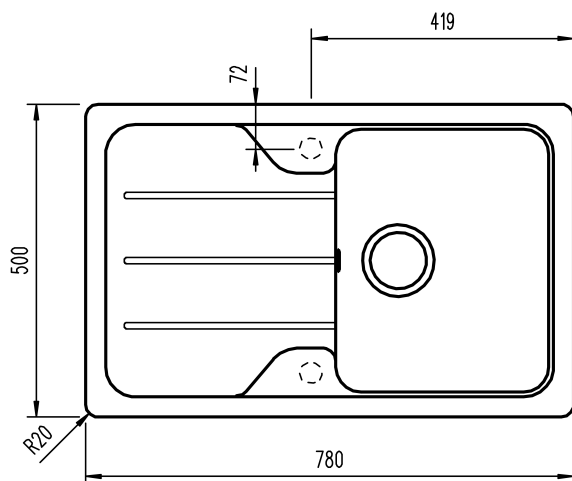

ODKAZ

REF: 40144524

EAN: 8421152149829

VLASTNOSTI

Odtoková souprava s přepadem a 3 ½" sítkem
Bez sifonu (sifon je možné objednat samostatně, kód: 61001097)
2 předvrtané otvory
Vana 340x420/190 mm
Rozměr 780x500 mm
Horní montáž, oboustranný
(výřez 760x480 mm)
Instalace do skříňky o šířce min. 45 cm

ROZMĚRY

Výška produktu (mm):

Šířka produktu (mm): 500

Hloubka produktu (mm): 190

Délka produktu (mm): 780

Čistá hmotnost (kg): 10,00

BARVY

	40144524	Topaz
	40144526	Metalická černá
	40144526	Bílá
	40144526	Nero
	40144526	Metalická šedá