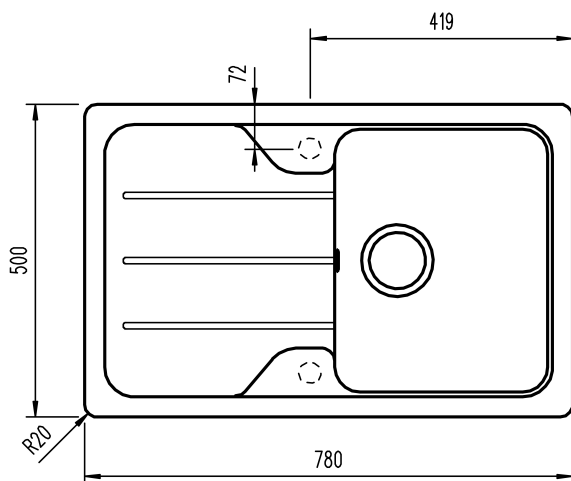

ODKAZ

REF: 40144523

EAN: 8421152149812

VLASTNOSTI

Odtoková souprava s přepadem a 3 ½" sítkem
Bez sifonu (sifon je možné objednat samostatně, kód: 61001097)
2 předvrtané otvory
Vana 340x420/190 mm
Rozměr 780x500 mm
Horní montáž, oboustranný
(výřez 760x480 mm)
Instalace do skříňky o šířce min. 45 cm

ROZMĚRY

Výška produktu (mm):

Šířka produktu (mm): 500

Hloubka produktu (mm): 190

Délka produktu (mm): 780

Čistá hmotnost (kg): 10,00

BARVY

	40144523	Nero
	40144526	Bílá
	40144526	Metalická černá
	40144526	Topaz
	40144526	Metalická šedá