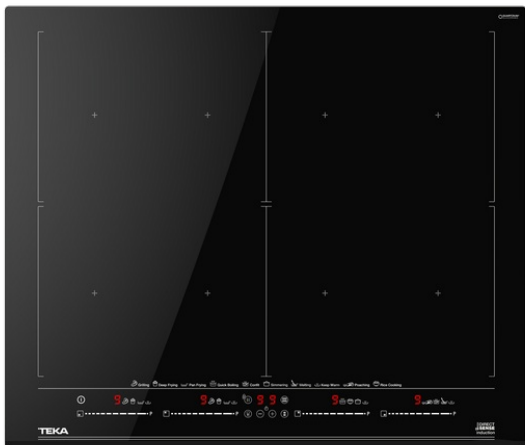

**TEKA****IZF 68700 MST BK**  
Indukční varná deska 60 cm

Snadná instalace

Automatické MultiSlider zamykání

Napájení

Funkce Power Plus

**ODKAZ**

REF: 112500037

EAN: 8434778016208

**VLASTNOSTI**

Řada MasterSense

Indukční varná deska 60 cm

Dotykové ovládání Multislider

Keramické sklo, zkosená přední hrana

7 indukčních varných zón:

4x 263 x 195 mm

2 x flex 263 x 390 mm

Systém bezpečnostního zablokování se senzorem akustického signálu

Ukazatel zbytkového tepla

Časovač

Snadná instalace

Maximální jmenovitý výkon: 7 400 W

**ROZMĚRY**

Výška produktu (mm): 57

Šířka produktu (mm): 600

Hloubka produktu (mm): 510

Délka produktu (mm):

Čistá hmotnost (kg): 13,21

**TECHNICKÁ SPECIFIKACE**

Power rate (V): 220-240

Frekvence (hz): 50/60

Maximální jmenovitý výkon (W): -

**BARVY**