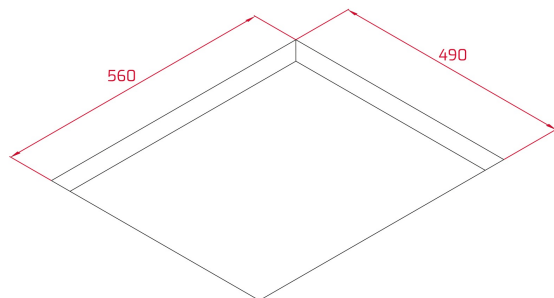

**TEKA****IZF 68700 MST BK**  
Indukční varná deska 60 cm

Snadná instalace

Automatické MultiSlider zamykání

Napájení

Funkce Power Plus

**ODKAZ**

REF: 112500037

EAN: 8434778016208

**VLASTNOSTI**

Řada MasterSense

Indukční varná deska 60 cm

Dotykové ovládání Multislider

Keramické sklo, zkosená přední hrana

7 indukčních varných zón:

4x 263 x 195 mm

2 x flex 263 x 390 mm

Hloubka produktu (mm): 510

Délka produktu (mm):

Čistá hmotnost (kg): 13,21

**TECHNICKÁ SPECIFIKACE**

Power rate (V): 220-240

Frekvence (hz): 50/60

Maximální jmenovitý výkon (W): -

**BARVY**