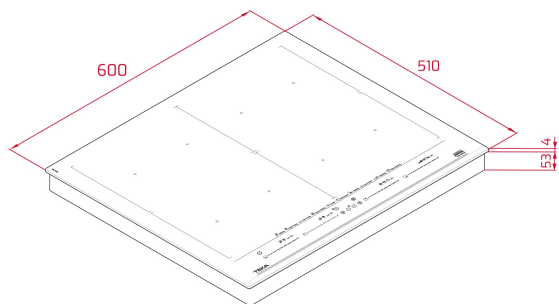

**TEKA****IZF 68700 MST BK**  
Indukční varná deska 60 cm

Snadná instalace

Automatické MultiSlider zamykání

Napájení

Funkce Power Plus

**ODKAZ**

REF: 112500037

EAN: 8434778016208

**VLASTNOSTI**

Řada MasterSense

Indukční varná deska 60 cm

Dotykové ovládání Multislider

Keramické sklo, zkosená přední hrana

7 indukčních varných zón:

4x 263 x 195 mm

2 x flex 263 x 390 mm

Systém bezpečnostního zablokování se senzorem akustického signálu

Ukazatel zbytkového tepla

Časovač

Snadná instalace

Maximální jmenovitý výkon: 7 400 W

**ROZMĚRY**

Výška produktu (mm): 57

Šířka produktu (mm): 600

Hloubka produktu (mm): 510

Délka produktu (mm):

Čistá hmotnost (kg): 13,21

**TECHNICKÁ SPECIFIKACE**

Power rate (V): 220-240

Frekvence (hz): 50/60

Maximální jmenovitý výkon (W): -

**BARVY**