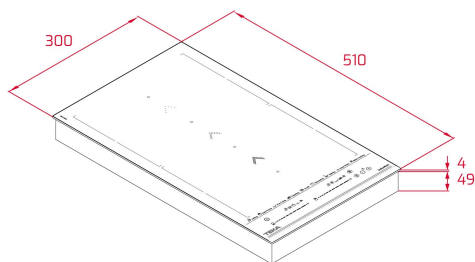

ODKAZ

REF: 112530001

EAN: 8434778011982

VLASTNOSTI

Řada VarioPro, MasterSense

Indukční modulární varná deska 30 cm

Flex Slide Cooking

Dotykové ovládání Multislider

Keramické sklo, přední zkosená hrana

2 indukční varné zóny Ø 255 x 200 mm

Speciální funkce vaření s teplotními čidly: vření, rozpouštění, udržení teploty, grilování, smažení, fritování, konfitování, rychlý var

Funkce Power Plus

Systém bezpečnostního zablokování se senzorem

akustického signálu

Ukazatel zbytkového tepla

Časovač

Maximální jmenovitý výkon: 3 600 W

ROZMĚRY

Výška produktu (mm): 53

Šířka produktu (mm): 300

Hloubka produktu (mm): 510

Délka produktu (mm):

Čistá hmotnost (kg): 5,12

TECHNICKÁ SPECIFIKACE

Power rate (V): 220-240

Frekvence (hz): 50/60

Maximální jmenovitý výkon (W): -

BARVY

112530001

Černé sklo

ENERGETICKÁ ÚČINNOST

Power consumption in standby mode (W): -

Time to reach standby mode (min): 1