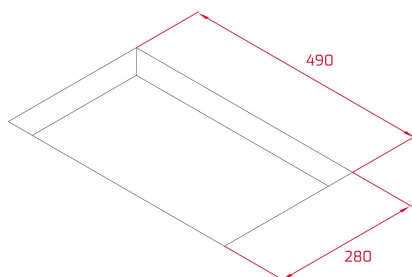

ODKAZ

REF: 112530001

EAN: 8434778011982

VLASTNOSTI

Řada VarioPro, MasterSense

Indukční modulární varná deska 30 cm

Flex Slide Cooking

Dotykové ovládání Multislider

Keramické sklo, přední zkosená hrana

2 indukční varné zóny Ø 255 x 200 mm

Speciální funkce vaření s teplotními čidly: vření, rozpouštění, udržení teploty, grilování, smažení, fritování, konfitování, rychlý var

Funkce Power Plus

Systém bezpečnostního zablokování se senzorem

akustického signálu

Ukazatel zbytkového tepla

Časovač

Maximální jmenovitý výkon: 3 600 W

ROZMĚRY

Výška produktu (mm): 53

Šířka produktu (mm): 300

Hloubka produktu (mm): 510

Délka produktu (mm):

Čistá hmotnost (kg): 5,12

TECHNICKÁ SPECIFIKACE

Power rate (V): 220-240

Frekvence (hz): 50/60

Maximální jmenovitý výkon (W): -

BARVY

112530001

Černé sklo

ENERGETICKÁ ÚČINNOST

Power consumption in standby mode (W): -

Time to reach standby mode (min): 1