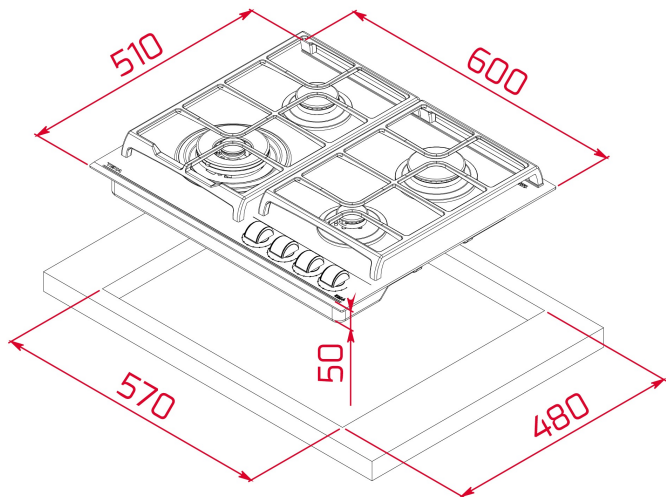

TEKA**GZC 64320 XBC BK**

Sklenná plynová varná deska 60 cm z edice Urban Colors

Snadná instalace

ExactFlame regulace plamene

Automatické zapalování

Automatické zamykání

**ODKAZ**

REF: 112570169

EAN: 8434778019094

VLASTNOSTI

Edice Urban Colors

Sklenná plynová varná deska 60 cm

4 varné zóny

Otočné ovladače - 9 stupňů výkonu

Keramické sklo, přední zkosená hrana

2 samostatné litinové mřížky

ROZMĚRY

Výška produktu (mm): 98

Šířka produktu (mm): 600

Hloubka produktu (mm): 510

Délka produktu (mm):

Čistá hmotnost (kg): 11,7

TECHNICKÁ SPECIFIKACE

Power rate (V): 220-240