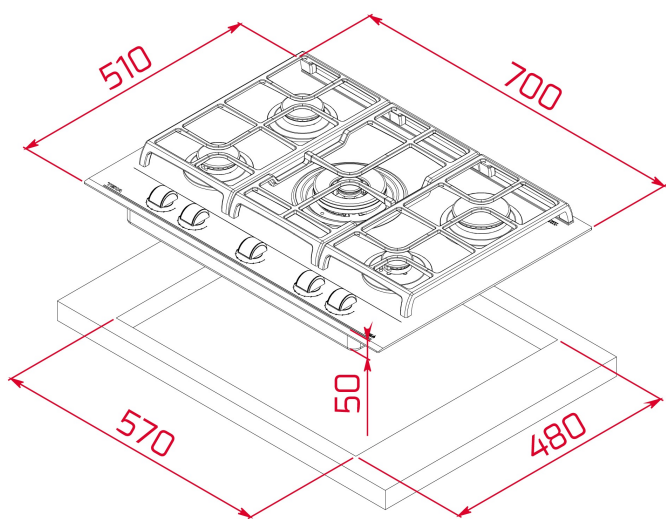

ODKAZ

REF: 112570174

EAN: 8434778019148

VLASTNOSTI

Edice Urban Colors

Sklenná plynová varná deska 70 cm

5 varných zón

Otočné ovladače - 9 stupňů výkonu

Keramicke sklo, přední zkosená hrana

3 samostatné litinové mřížky

System automatického zapalování

Bezpečnostní automatický zámek

5 varných zón:

1 trojitý kruhový hořák (4,00 kW)

1 rychlý hořák (2,7 kW)

1 střední hořák (1,75 kW)

1 střední hořák (1,4 kW)

1 pomocný hořák (1 kW)

Typ plynu: zemní/PB

ROZMĚRY

Výška produktu (mm): 110

Šířka produktu (mm): 700

Hloubka produktu (mm): 510

Délka produktu (mm):

Čistá hmotnost (kg): 13,5

TECHNICKÁ SPECIFIKACE

Power rate (V): 220-240

Frekvence (hz): 50/60

Maximální jmenovitý výkon (W): -

BARVY

112570174 London Brick Brown

112570173 Bílá

112570173 Stone Grey

112570173 Černé sklo

ENERGETICKÁ ÚČINNOST

Power consumption in standby mode (W): -

Time to reach standby mode (min): -