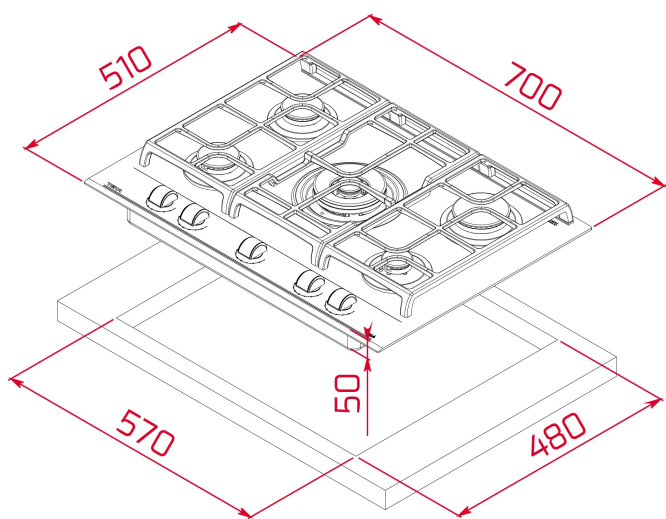

**TEKA****GZC 75330 XBC WH**

Skleněná plynová varná deska 70 cm z edice Urban Colors

Snadná  
instalaceExactFlame  
regulace  
plameneAutomatické  
zapalováníAutomatické  
zamykání**ODKAZ**

REF: 112570176

EAN: 8434778019162

**VLASTNOSTI**

Edice Urban Colors

Skleněná plynová varná deska 70 cm

5 varných zón

Otočné ovladače - 9 stupňů výkonu

Keramické sklo, přední zkosená hrana

3 samostatné litinové mřížky

Typ plynu: zemní/PB

**ROZMĚRY**

Výška produktu (mm): 110

Šířka produktu (mm): 700

Hloubka produktu (mm): 510

Délka produktu (mm):

Čistá hmotnost (kg): 13,5

**TECHNICKÁ SPECIFIKACE**