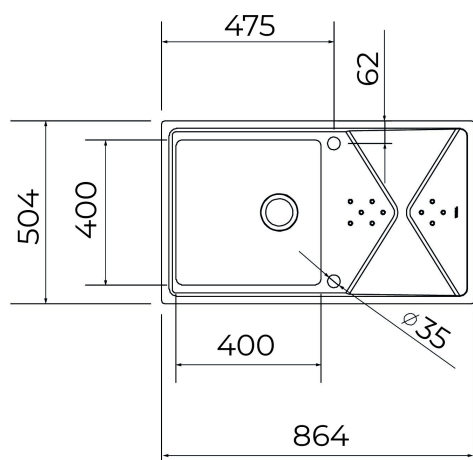

TEKA**BROOKLYN 50 M-XP 1B 1D**
Nerezový dřez BROOKLYN

Antibakteriální

**ODKAZ**

REF: 115100022

EAN: 8434778019636

VLASTNOSTI

SilentSmart, o 50% méně hluku

Síla nerezového plechu 1,0 mm

Odtoková souprava s excentrem a sítkem 3½" s přepadem. 2 otvory

Vana 400x400/210 mm

Rozměr 864x504 mm

Horní montáž, oboustranný

Instalace do skříňky o šířce min. 50 cm

ROZMĚRY**Výška produktu (mm):****Šířka produktu (mm):** 504**Hloubka produktu (mm):****Délka produktu (mm):** 864**Čistá hmotnost (kg):** 5,38**BARVY**

115100022

Nerezová ocel