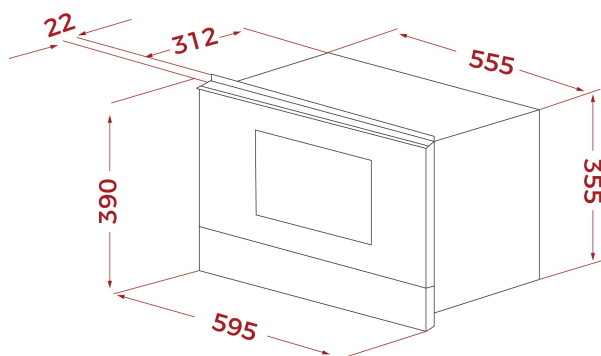

ODKAZ

REF: 112030002

EAN: 8434778007695

VLASTNOSTI

Edice Urban Colors

Vestavná mikrovlnná trouba, 39 cm

Objem: 22 l

5 úrovní mikrovlnného ohřevu

Paměť pro 9 pracovních postupů

3 druhy ohřevu

Elektronický ovládací panel, LED displej

Výkon 850 W

Sklopný gril, výkon 1 200 W

Funkce Quick Start, časovač 0–90 minut

Rozmrazování podle hmotnosti a času

Dvířka se dvěma skly, otevírání doleva

Elektronické otevírání dvířek

Kombinace dotyk. a mechan. ovládání

Ovládací panel pod dvířky trouby

2 otočné ovladače pro nastavení funkcí

Nerezový interiér, keramické dno

Grilovací mřížka, zapékač miska

ROZMĚRY

Výška produktu (mm): 390

Šířka produktu (mm): 595

Hloubka produktu (mm): 334

Délka produktu (mm):

Čistá hmotnost (kg): 23,2

TECHNICKÁ SPECIFIKACE

MWO výkon (W): 850

Frekvence (hz): 50

Maximální jmenovitý výkon (W): 2700

Gril (W): 1200

BARVY

112030002

Stone Grey Glass

112030004

Bílé sklo

112030004

Černé sklo

112030004

London Brick Brown Glass

112030004

Steam Grey Glass