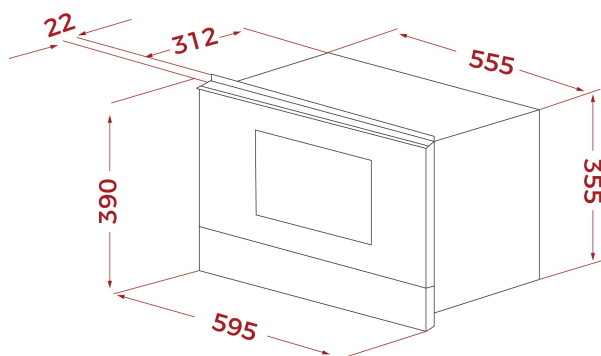

ODKAZ

REF: 112030001

EAN: 8434778007688

VLASTNOSTI

Edice Urban Colors

Vestavná mikrovlnná trouba, 39 cm

Objem: 22 l

5 úrovní mikrovlnného ohřevu

Paměť pro 9 pracovních postupů

3 druhy ohřevu

Elektronický ovládací panel, LED displej

Výkon 850 W

Sklopný gril, výkon 1 200 W

Funkce Quick Start, časovač 0-90 minut

Rozmrazování podle hmotnosti a času

Dvířka se dvěma skly, otevírání doleva

Elektronické otevírání dvířek

Kombinace dotyk. a mechan. ovládání

Ovládací panel pod dvířky trouby

2 otočné ovladače pro nastavení funkcí

Nerezový interiér, keramické dno

Grilovací mřížka, zapékač miska

ROZMĚRY

Výška produktu (mm): 390

Šířka produktu (mm): 595

Hloubka produktu (mm): 334

Délka produktu (mm):

Čistá hmotnost (kg): 23,2

TECHNICKÁ SPECIFIKACE

MWO výkon (W): 850

Frekvence (hz): 50

Maximální jmenovitý výkon (W): 2700

Gril (W): 1200

BARVY

112030001

Černé sklo

112030002

Bílé sklo

112030002

London Brick Brown Glass

112030002

Steam Grey Glass

112030002

Stone Grey Glass