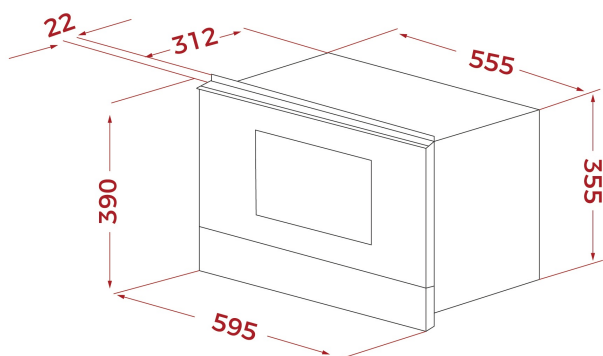

ODKAZ

REF: 112030004

EAN: 8434778008340

VLASTNOSTI

Edice Urban Colors

Vestavná mikrovlnná trouba, 39 cm

Objem: 22 l

5 úrovní mikrovlnného ohřevu

Paměť pro 9 pracovních postupů

3 druhy ohřevu

Elektronický ovládací panel, LED displej

Výkon 850 W

Sklopný gril, výkon 1 200 W

Funkce Quick Start, časovač 0-90 minut

Rozmrazování podle hmotnosti a času

Dvířka se dvěma skly, otevírání doleva

Elektronické otevírání dvířek

Kombinace dotyk. a mechan. ovládání

Ovládací panel pod dvířky trouby

2 otočné ovladače pro nastavení funkcí

Nerezový interiér, keramické dno

Grilovací mřížka, zapékač miska

ROZMĚRY

Výška produktu (mm): 390

Šířka produktu (mm): 595

Hloubka produktu (mm): 334

Délka produktu (mm):

Čistá hmotnost (kg): 23,2

TECHNICKÁ SPECIFIKACE

MWO výkon (W): 850

Frekvence (hz): -

Maximální jmenovitý výkon (W): 2700

Gril (W): 1200

BARVY

112030004 Steam Grey Glass

112030003 Stone Grey Glass

112030003 Bílé sklo

112030003 Černé sklo

112030003 London Brick Brown Glass