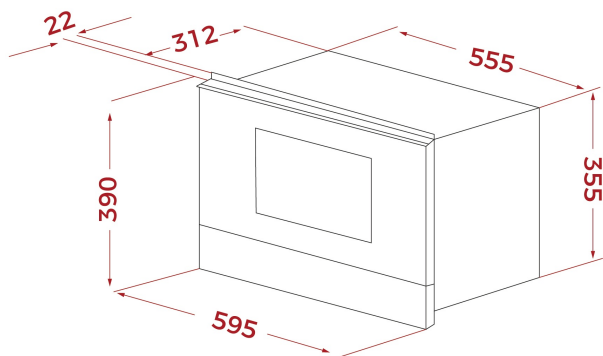

ODKAZ

REF: 112030003

EAN: 8434778007701

VLASTNOSTI

Edice Urban Colors

Vestavná mikrovlnná trouba, 39 cm

Objem: 22 l

5 úrovní mikrovlnného ohřevu

Paměť pro 9 pracovních postupů

3 druhy ohřevu

Elektronický ovládací panel, LED displej

Výkon 850 W

Sklopný gril, výkon 1 200 W

Funkce Quick Start, časovač 0-90 minut

Rozmrazování podle hmotnosti a času

Dvířka se dvěma skly, otevírání doleva

Elektronické otevírání dvířek

Kombinace dotyk. a mechan. ovládání

Ovládací panel pod dvířky trouby

2 otočné ovladače pro nastavení funkcí

Nerezový interiér, keramické dno

Grilovací mřížka, zapékač miska

ROZMĚRY

Výška produktu (mm): 390

Šířka produktu (mm): 595

Hloubka produktu (mm): 334

Délka produktu (mm):

Čistá hmotnost (kg): 23,2

TECHNICKÁ SPECIFIKACE

MWO výkon (W): 850

Frekvence (hz): 50

Maximální jmenovitý výkon (W): 2700

Gril (W): 1200

BARVY

112030003

London Brick Brown Glass

112030002

Bílé sklo

112030002

Černé sklo

112030002

Steam Grey Glass

112030002

Stone Grey Glass