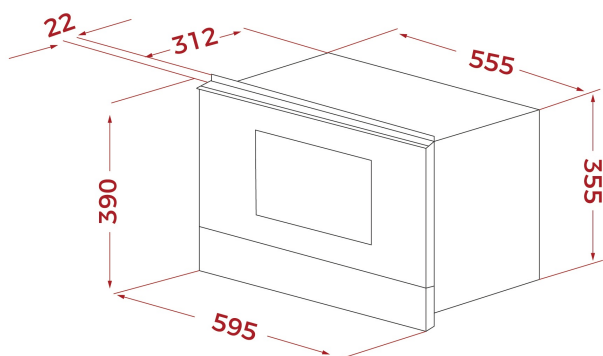

ODKAZ

REF: 112030003

EAN: 8434778007701

VLASTNOSTI

Edice Urban Colors

Vestavná mikrovlnná trouba, 39 cm

Objem: 22 l

5 úrovní mikrovlnného ohřevu

Paměť pro 9 pracovních postupů

3 druhy ohřevu

Elektronický ovládací panel, LED displej

Výkon 850 W

Sklopný gril, výkon 1 200 W

Funkce Quick Start, časovač 0-90 minut

Rozmrazování podle hmotnosti a času

Dvířka se dvěma skly, otevírání doleva

Elektronické otevírání dvířek

Kombinace dotyk. a mechan. ovládání

Ovládací panel pod dvířky trouby

2 otočné ovladače pro nastavení funkcí

Nerezový interiér, keramické dno

Grilovací mřížka, zapékač miska

ROZMĚRY

Výška produktu (mm): 390

Šířka produktu (mm): 595

Hloubka produktu (mm): 334

Délka produktu (mm):

Čistá hmotnost (kg): 23,2

TECHNICKÁ SPECIFIKACE

MWO výkon (W): 850

Frekvence (hz): 50

Maximální jmenovitý výkon (W): 2700

Gril (W): 1200

BARVY

112030003

London Brick Brown Glass

112030004

Stone Grey Glass

112030004

Bílé sklo

112030004

Černé sklo

112030004

Steam Grey Glass