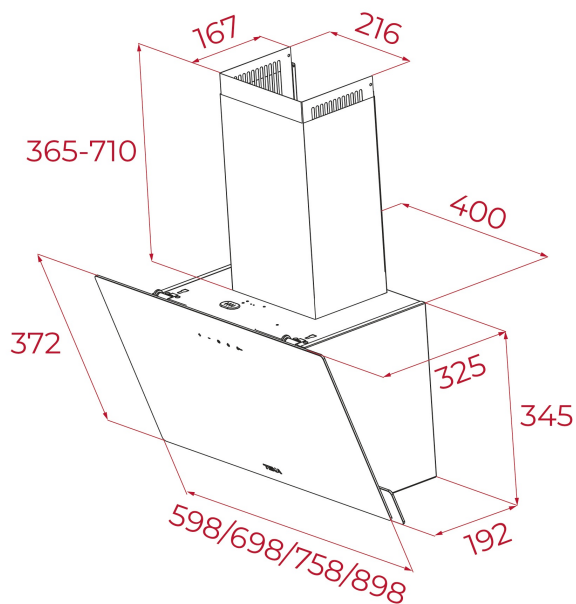

ODKAZ

REF: 112950010

EAN: 8434778011692

VLASTNOSTI

Komínový odsavač par 60 cm
Systém obvodového odsávání
Ovládání dotykovým displejem
Celoskleněný design
3 rychlosti + 1 intenzivní
Časovač zastavení
LED osvětlení 2x 1,5 W
Indikátor nasycení filtru
Dvojitý turbínový motor
Kapacita odtahu: min. 260, max. 485, intenz. 640 m³/h
Hlučnost: min. 54, max. 64, intenz. 71 dB
Energetická třída A
Volitelný recirkulační set s krytem komínu

ROZMĚRY

Výška produktu (mm): 690-1035

Šířka produktu (mm): 598

Hloubka produktu (mm): 325

Délka produktu (mm):

Čistá hmotnost (kg): 10,6

TECHNICKÁ SPECIFIKACE

Třída energetické účinnosti : A
Hlučnost (LwA) Min rychlost (dB): 54
Hlučnost (LwA) Max rychlost (dB): 64
Hlučnost (LwA) Boost (dB): 71
Průměr odtahu (mm): 150

BARVY

112950010 Černá

112950013 Bílá