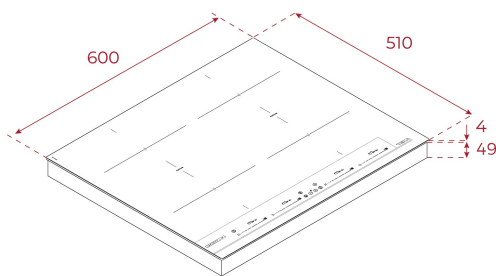

Snadná
instalace

Flex zóny

MultiSlider

Napájení

Funkce
Power Plus

ODKAZ

REF: 112510038

EAN: 8434778022827

VLASTNOSTI

Edice Infinity G1

Indukční varná deska 60 cm

Dotykové ovládání Multislider

Keramické sklo, hrana zabroušená do „C“

4 indukční varné flex zóny

4x 235 x 189 mm

Speciální funkce vaření s teplotními čidly: vření, rozpouštění a udržení teploty

Funkce Power Plus, Stop & Go

System bezpečnostního zablokování

Ukazatel zbytkového tepla

Časovač

Snadná instalace

Maximální jmenovitý výkon 7 200 W

ROZMĚRY

Výška produktu (mm): 53

Šířka produktu (mm): 600

Hloubka produktu (mm): 510

Délka produktu (mm):

Čistá hmotnost (kg): 10,66

TECHNICKÁ SPECIFIKACE

Power rate (V): 220-240

Frekvence (hz): 50/60

Maximální jmenovitý výkon (W): -