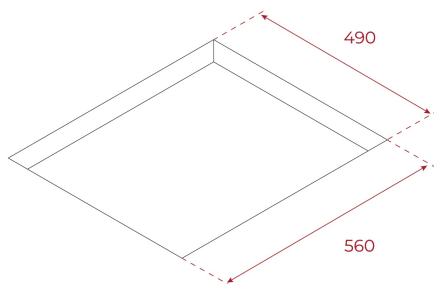

Snadná
instalace

Flex zóny

MultiSlider

Napájení

Funkce
Power Plus

ODKAZ

REF: 112510038

EAN: 8434778022827

VLASTNOSTI

Edice Infinity G1

Indukční varná deska 60 cm

Dotykové ovládání Multislider

Keramické sklo, hrana zabroušená do „C“

4 indukční varné flex zóny

4x 235 x 189 mm

Speciální funkce vaření s teplotními čidly: vření, rozpouštění a udržení teploty

Funkce Power Plus, Stop & Go

System bezpečnostního zablokování

Ukazatel zbytkového tepla

Časovač

Snadná instalace

Maximální jmenovitý výkon 7 200 W

ROZMĚRY

Výška produktu (mm): 53

Šířka produktu (mm): 600

Hloubka produktu (mm): 510

Délka produktu (mm):

Čistá hmotnost (kg): 10,66

TECHNICKÁ SPECIFIKACE

Power rate (V): 220-240

Frekvence (hz): 50/60

Maximální jmenovitý výkon (W): -