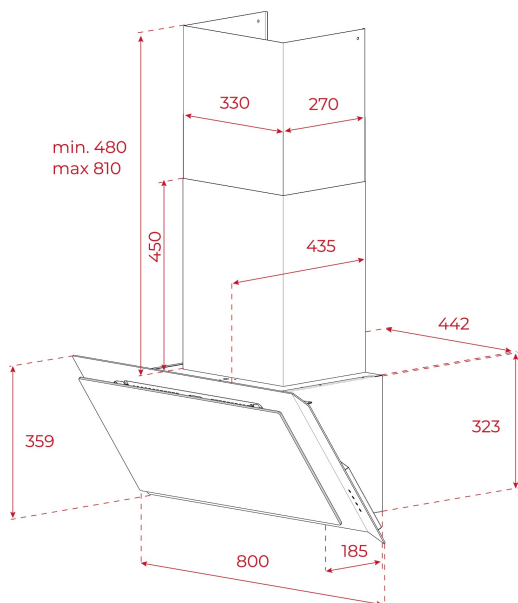

Funkce
Fresh AIR

LED

Obvodové
odsávání

Časovač

ODKAZ

REF: 112930056

EAN: 8434778022018

VLASTNOSTI

LED osvětlení - 2x 4 W

Indikátor nasycení filtru

Motor EcoPower

Kapacita odtahu: min. 232, max. 411, intenz. 726 m3/h

Hlučnost: min. 47, max. 60, intenz. 71 dB

Energetická třída A+

Recirkulační set s krytem/bez krytu komínu

Volitelný regenerativní a uhlíkový filtr

ROZMĚRY

Výška produktu (mm): 810-1140**Šířka produktu (mm):** 800**Hloubka produktu (mm):** 409**Délka produktu (mm):****Čistá hmotnost (kg):** 17,5

TECHNICKÁ SPECIFIKACE