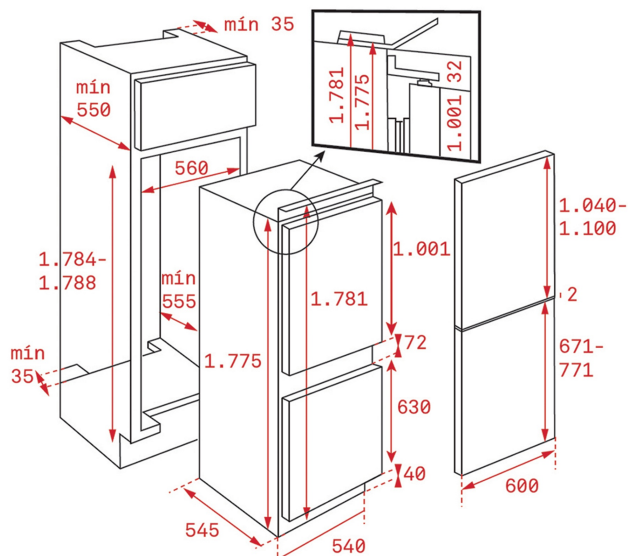

## VLASTNOSTI

Vestavná chladnička s mrazničkou  
 Výška 178 cm  
 Energetická třída E  
 Invertorový motor  
 Elektronický displej s regulací teploty  
 Funkce Rychlé chlazení  
 Manuální rozmrazení  
 2 zásuvky Fresh Box  
 3 nastavitelné police z bezpečnostního skla  
 Antibakteriální ochrana  
 Vnitřní LED osvětlení  
 Možnost otočení dveří, posuvný (sliding) systém  
 Nastavitelné nohy (přední/zadní)  
 Hlučnost 35 dB  
 Objem: chladnička 193 l, mraznička 78 l  
 Rozměry: v 1775 x š 540 x h 545 mm

## ROZMĚRY

**Výška produktu (mm):** 1775  
**Šířka produktu (mm):** 540  
**Hloubka produktu (mm):** 545  
**Délka produktu (mm):**  
**Čistá hmotnost (kg):** 56