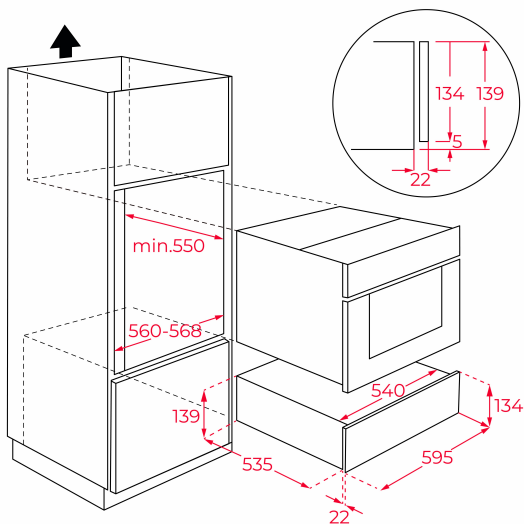

BARVY

	111490016	Matná černá
	111890004	Bílé sklo
	111890004	Černé sklo
	111890004	Antracit + stříbrná
	111890004	London Brick Brown Glass
	111890004	Steam Grey Glass
	111890004	Stone Grey Glass