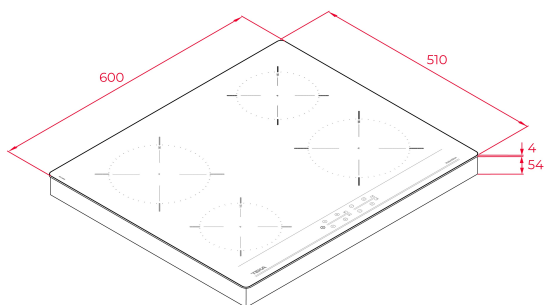

TEKA

IBC 64000 TTC

Indukční varná deska 60 cm

Snadná
instalace

Automatické
zamykání

Napájení

ODKAZ

REF: 112520007

EAN: 8434778003826

VLASTNOSTI

Indukční deska
4 varné zóny
2 zóny Ø 180 mm
2 zóny Ø 145 mm
1 slider
Auto-lock bezpečnostní systém
Child lock
indikátor zbytkového tepla
Power management
Easy installation kit
Maximální výkon 7200 W

ROZMĚRY

Výška produktu (mm): 50
Šířka produktu (mm): 600
Hloubka produktu (mm): 510
Délka produktu (mm):
Čistá hmotnost (kg): 9,59

TECHNICKÁ SPECIFIKACE

Power rate (V): 220-240
Frekvence (hz): 50/60
Maximální jmenovitý výkon (W): -