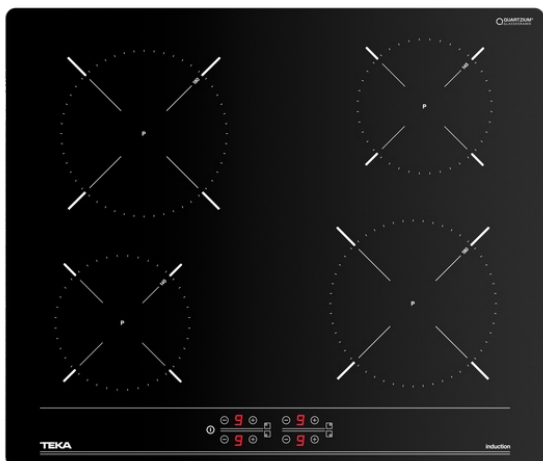

TEKA

IBC 64000 TTC

Indukční varná deska 60 cm

Snadná
instalace

Automatické
zamykání

Napájení

ODKAZ

REF: 112520007

EAN: 8434778003826

VLASTNOSTI

Indukční deska
4 varné zóny
2 zóny Ø 180 mm
2 zóny Ø 145 mm
1 slider
Auto-lock bezpečnostní systém
Child lock
indikátor zbytkového tepla
Power management
Easy installation kit
Maximální výkon 7200 W

ROZMĚRY

Výška produktu (mm): 50
Šířka produktu (mm): 600
Hloubka produktu (mm): 510
Délka produktu (mm):
Čistá hmotnost (kg): 9,59

TECHNICKÁ SPECIFIKACE

Power rate (V): 220-240
Frekvence (hz): 50/60
Maximální jmenovitý výkon (W): -

BARVY

112520007

Černé sklo

ENERGETICKÁ ÚČINNOST

Power consumption in standby mode (W): -
Time to reach standby mode (min): 1