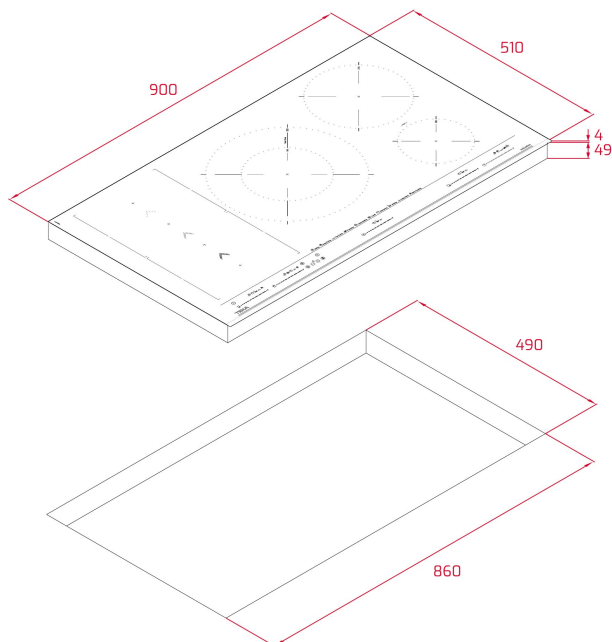

Snadná
instalace

Flex zóny

Automatické MultiSlider
zamykání

Napájení

Funkce
Power Plus

Superzóna