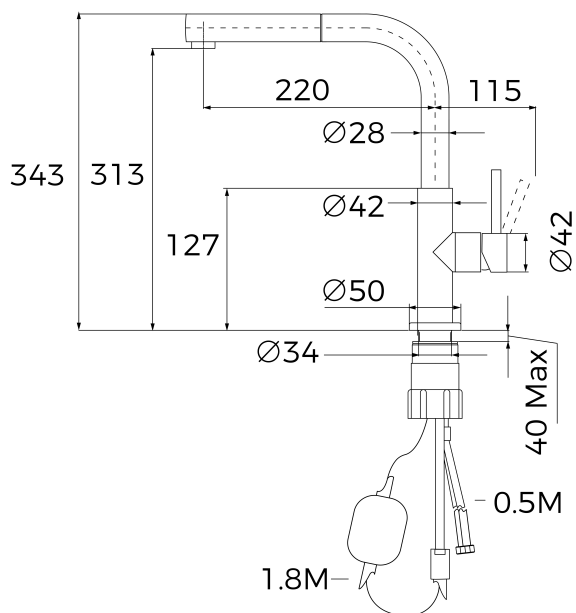

ODKAZ

REF: 116020023

EAN: 8434778033847

VLASTNOSTI

Vysoké ramínko s výsuvnou koncovkou

Kompletně vyrobeno z vysoce kvalitní nerezové oceli (AISI 304)

360° otočné ramínko

Funkce vytažení : normální proud vody

Easy-Quick fixační systém

Vysoce odolné 3/8" flexibilní přívodní trubky s 1/2" adaptéry součástí balení

ROZMĚRY

Výška produktu (mm): 343

Šířka produktu (mm):

Hloubka produktu (mm):

Délka produktu (mm):

Čistá hmotnost (kg): 1,9