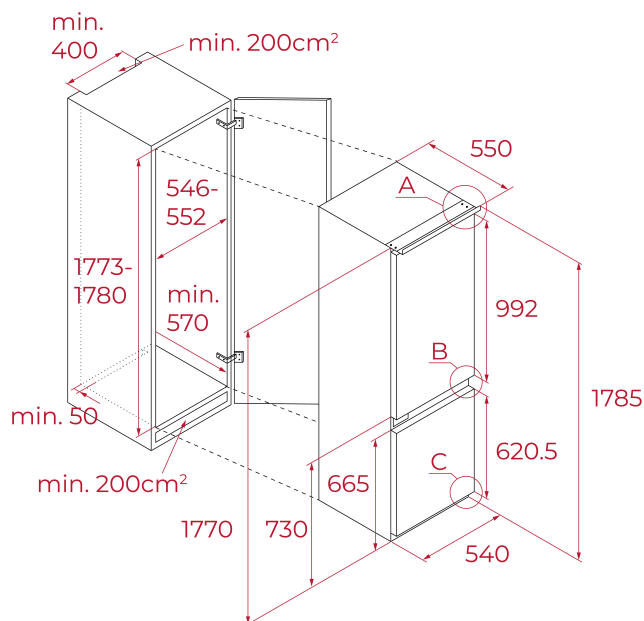

ODKAZ

REF: 113560030

EAN: 8434778033540

VLASTNOSTI

Vestavná chladnička s mrazničkou

Výška: 178 cm

Energetická třída C

Full No Frost

Vnitřní ovládací displej

Elektronický nastavitelný termostat

Kapacita: 3 láhve

2x VitaCare Box zásuvka

2 mrazicí přihrádky s metalickou úpravou

4 police z bezpečnostního skla s metalickou úpravou

Funkce Holidays

Funkce Rychlé chlazení/mrazení

Zásobník na led

Snadné otevírání dveří v úhlu 90°

LED osvětlení

Akustický alarm

Možnost otočení dveří, posuvný sliding systém

Přední a zadní nastavitelné nožičky

Hlučnost 35 dB

Rozměry: v 1785 x š 550 x h 540

Objem: chladnička 193 l, mraznička 74 l

Klimatická třída: SN/N/ST/T

ROZMĚRY

Výška produktu (mm): 1785

Šířka produktu (mm): 540

Hloubka produktu (mm): 550

Délka produktu (mm):

Čistá hmotnost (kg): 68

TECHNICKÁ SPECIFIKACE

Třída energetické účinnosti (UE 2019/2016) : C

Klimatická třída: SN/N/ST/T

Denní spotřeba energie (kW/den): 0.590

Roční spotřeba (kWh/rok): 147

Mrazicí výkon: 6

Hlučnost (dBA): 35(B)

Power rate (V): 220V-240V~

Frekvence (hz): 50Hz

BARVY

113560030

Bílá