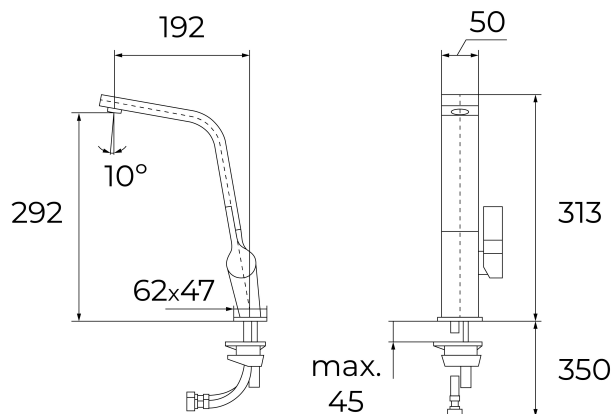

BARVY

116030007

Měděná

116030004

Mosaz

116030004

Titanová

116030004

Chrom