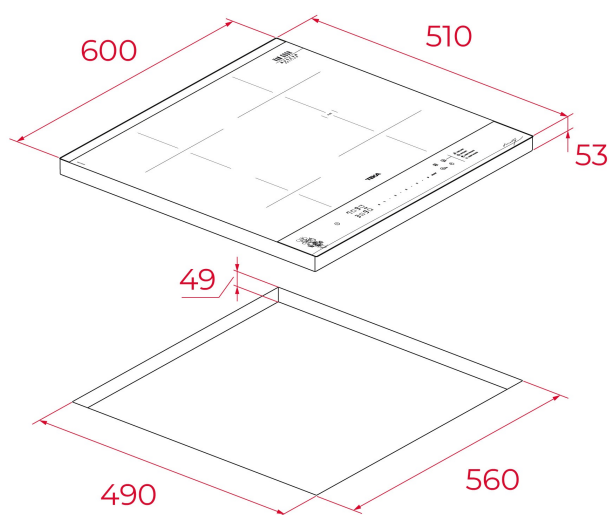

ODKAZ

REF: 112510049

EAN: 8434778031676

VLASTNOSTI

Edice Van Gogh Museum Edition

Dvoubarevné provedení s detaily v šampaňské barvě

Indukční varná deska 60 cm

Dotykové ovládání Slider

Speciální funkce vaření s teplotními čidly: smažení, rychlý var, grilování a udržení teploty

4 varné zóny:

2x flex zóna: Ø 228 x 184,5 mm

1x Ø 215 mm

1x Ø 150 mm

Funkce Stop & Go a pauza pro čištění skla

Keramické sklo

Časovač

Funkce Power Plus

System bezpečnostního zablokování

Ukazatel zbytkového tepla

Snadná instalace

Maximální jmenovitý výkon 7 200 W

ROZMĚRY

Výška produktu (mm): 53

Šířka produktu (mm): 600

Hloubka produktu (mm): 510

Délka produktu (mm):

Čistá hmotnost (kg): 9,52

TECHNICKÁ SPECIFIKACE

Power rate (V): 220-240

Frekvence (hz): 50/60

Maximální jmenovitý výkon (W): 7200

BARVY

112510049

Dark grey and black glass

ENERGETICKÁ ÚČINNOST

Power consumption in standby mode (W): -

Time to reach standby mode (min): 1