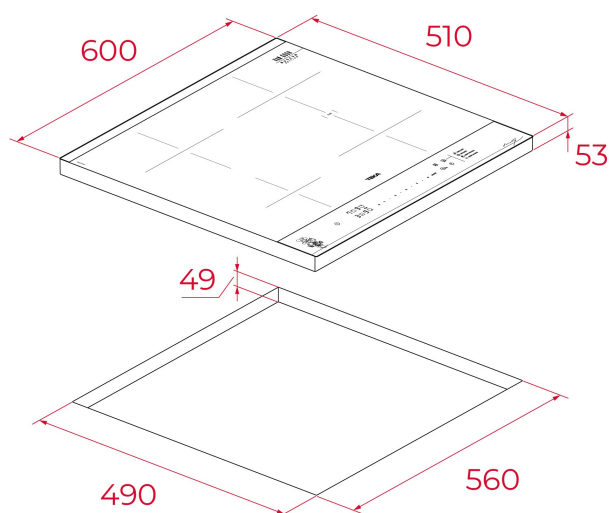

ODKAZ

REF: 112510049

EAN: 8434778031676

VLASTNOSTI

Edice Van Gogh Museum Edition

Dvoubarevné provedení s detaily v šampaňské barvě

Indukční varná deska 60 cm

Dotykové ovládání Slider

Speciální funkce vaření s teplotními čidly: smažení, rychlý var, grilování a udržení teploty

4 varné zóny:

2x flex zóna: Ø 228 x 184,5 mm

1x Ø 215 mm

1x Ø 150 mm

Funkce Stop & Go a pauza pro čištění skla

Keramické sklo

Časovač

Funkce Power Plus

System bezpečnostního zablokování

Ukazatel zbytkového tepla

Snadná instalace

Maximální jmenovitý výkon 7 200 W

ROZMĚRY

Výška produktu (mm): 53

Šířka produktu (mm): 600

Hloubka produktu (mm): 510

Délka produktu (mm):

Čistá hmotnost (kg): 9,52

TECHNICKÁ SPECIFIKACE

Power rate (V): 220-240

Frekvence (hz): 50/60

Maximální jmenovitý výkon (W): 7200

BARVY

112510049

Dark grey and black glass

ENERGETICKÁ ÚČINNOST

Power consumption in standby mode (W): 0.4

Time to reach standby mode (min): 1