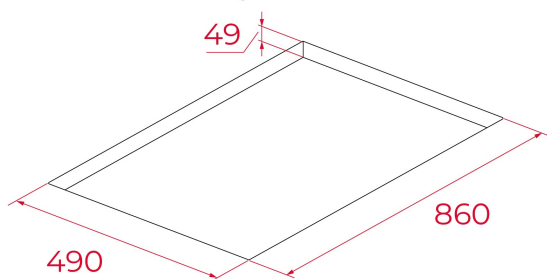

Snadná
instalace

Flex zóny

Automatické
zamykání

Slider

Napájení

Funkce
Power Plus

Superzóna