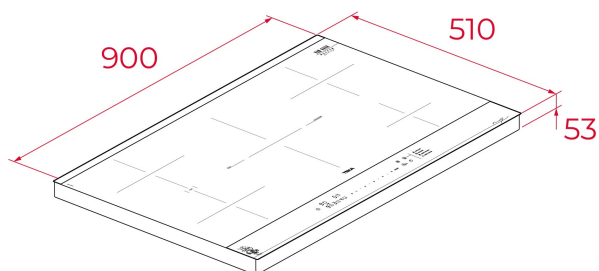

Snadná
instalace

Flex zóny

Automatické
zamykání

Slider

Napájení

Funkce
Power Plus

Superzóna