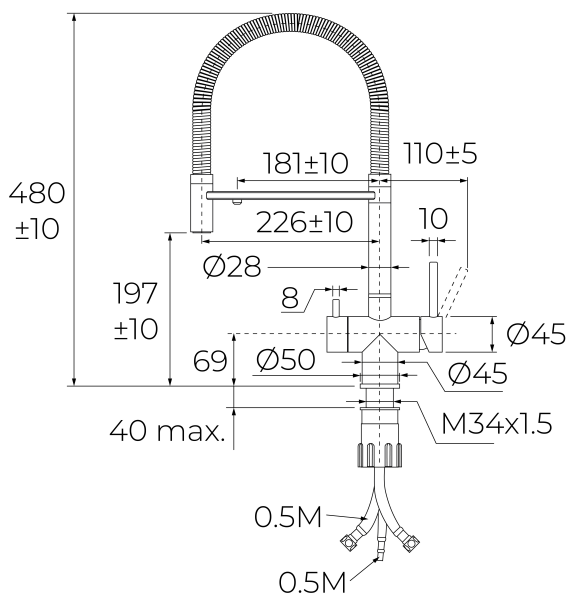

INOX

Nerezová  
ocel

Dezinfekční  
filtr

Otočné  
ramínko

Snadná  
instalace

**ODKAZ**

REF: 116080001

EAN: 8434778036695

Systém upevnění EasyQuick

Vysoce odolné 3/8" flexibilní přívodní trubky s 1/2" adaptéry v balení

**ROZMĚRY**

**Výška produktu (mm):** 474

**Šířka produktu (mm):**

**Hloubka produktu (mm):**

**Délka produktu (mm):**

**Čistá hmotnost (kg):** 2,75

**BARVY**

116080001

Nerezová ocel