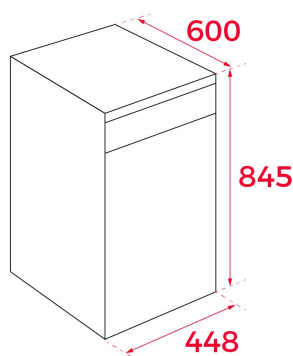

ODKAZ

REF: 114300003

EAN: 8434778013948

VLASTNOSTI

Volně stojící myčka 45 cm

Elektronický panel s LED displejem

Kapacita: 10 sad nádobí

Mycí programy: 6

Teploty mytí: 50 °C, 55 °C, 60 °C, 65 °C, 72 °C

Automatické otevírání dveří PremiumDry

Zásuvka na příbory MultiFlex 3

Senzor MultiCleaner

Spodní koš FlexiSet 2

Speciální programy: AutoClean, AutoProgram, Intenzivní

program, ECO program, 1 hodina, Extra tichý program,

Hygienický program, PreWash program

Speciální funkce: Poloviční náplň, Express, PowerWash, ExtraDry,

AlternativeWash, IonClean

Bezpečnostní systémy AquaStop a AquaSafe

Indikátor nedostatku soli a leštidla

Třetí rozstříkovač

Nastavitelný horní koš

Odložený start: 1-24 hodin

Hlučnost: 44 dBA

Výsuvná zásuvka na mycí prostředek

Energetická třída D

ROZMĚRY

Výška produktu (mm): 845

Šířka produktu (mm): 448

Hloubka produktu (mm): 600

Délka produktu (mm):

Čistá hmotnost (kg): 41,4

TECHNICKÁ SPECIFIKACE

Třída energetické účinnosti : A+++

Denní spotřeba energie (kW/den): -

Spotřeba vody (l/rok): 2240

Hlučnost (dBA): 44

Power rate (V): 220

Frekvence (hz): 50

BARVY

114300003

Nerezová ocel

114300002

Bílá