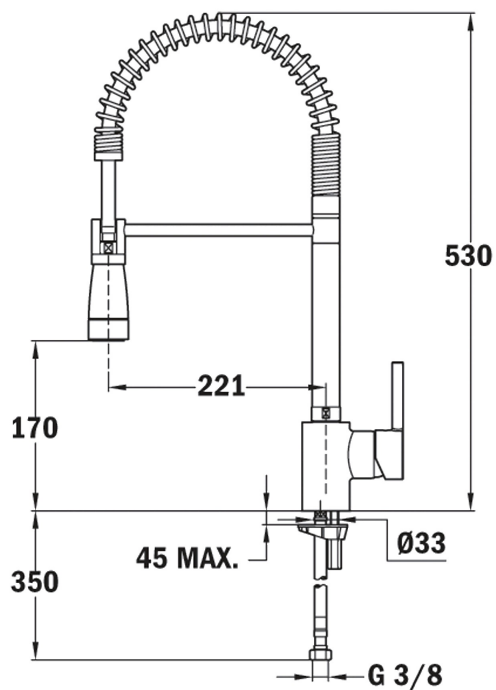

LIFE STYLE

Maestro

COLOURS

REFERENCE

REF. 239391200
EAN. 8421152084793

FEATURES

Tlaková kuchyňská vodovodní baterie
Provedení: lesklý chrom
Konstrukce: vysoké ramínko s pružinou a sprchou a pevné vysoké ramínko s perlátorem
Přepínání funkce sprcha / tryska s perlátorem
Ramínko otočné o 120°
Perlátor s úpravou proti usazování vodního kamene
Pákové ovládání kartuše
Kartuše pro úsporu vody
Kartuše s keramickými destičkami
Plynulé nastavení průtoku a teploty vody
Flexi kovové přípojovací hadičky se závitem 3/8"
Pro montáž do otvoru o průměru 35 mm
Doporučený provozní tlak 1-5 bar (kg/cm²)
Doporučená teplota teplé vody 45°C - 65°C
Přepravní balení: papírový karton

DIMENSIONS

Výška produktu (mm): 530

Šířka produktu (mm):

Hloubka produktu (mm):

Délka produktu (mm):

Čistá hmotnost (kg): 3

TECH SPECS

MODELY

Typ instalace: Free standing

Typ od tahu: Vysoký výtok

Typ rukojeti: Single lever